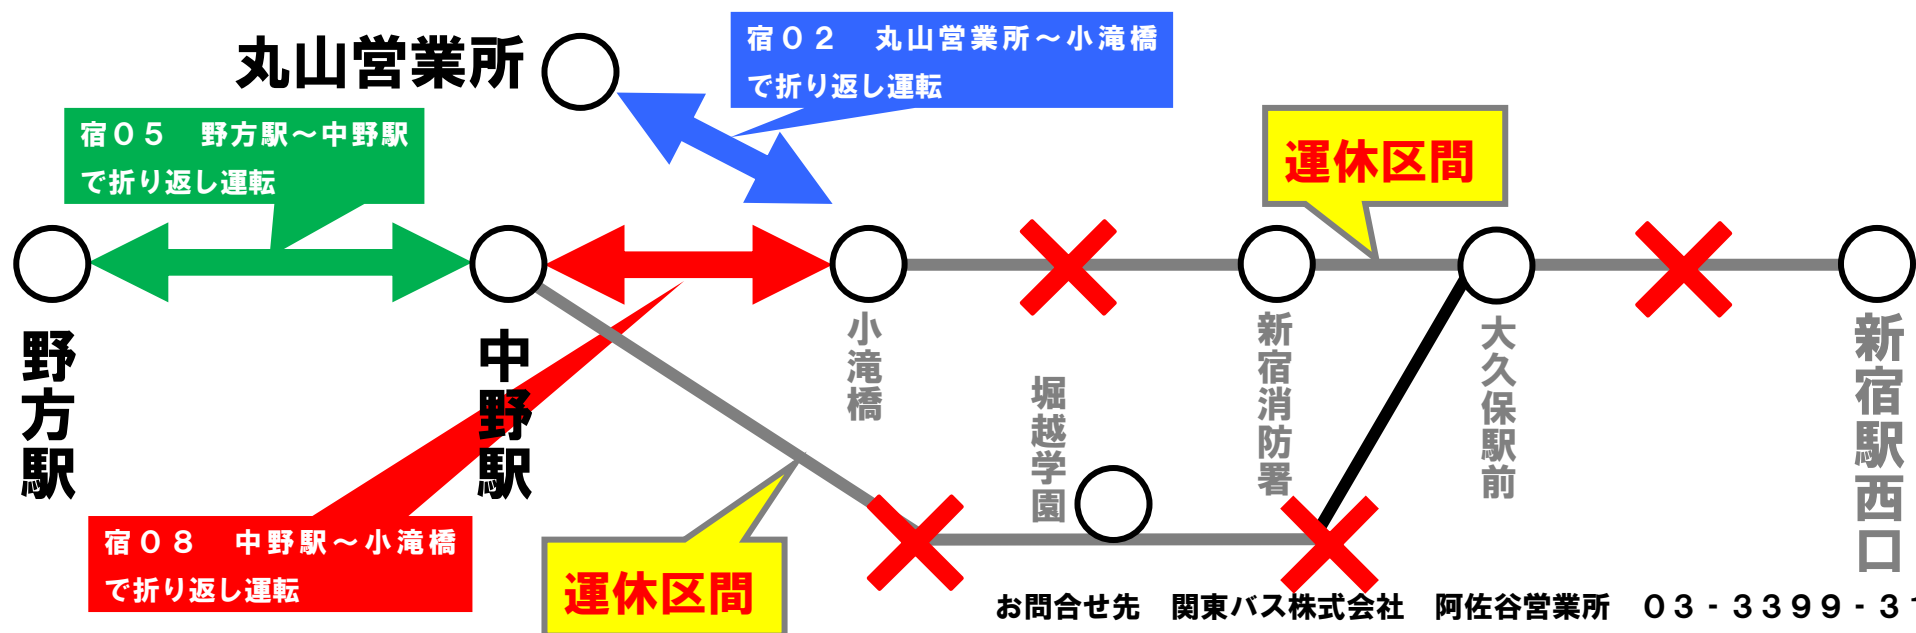

お客様各位

東京マラソン 2019 開催に伴う一部区間運休のお知らせ

毎度関東バスをご利用くださりまして誠にありがとうございます。

このたび、**平成31年3月3日（日）**の東京マラソン開催にあたり概ね**午前8時～午前11時頃の間**、下記区間にてバスの運行を変更させていただきます。ご利用のお客様には大変ご迷惑をおかけいたしますが、何卒ご了承下さいますようお願い申し上げます。

（運休する区間）

- ◎ **宿02 新宿駅西口～丸山営業所** の **新宿駅西口～小滝橋の間**（規制時間帯は丸山営業所～小滝橋の折り返しになります）
- ◎ **宿05 新宿駅西口～野方駅** の **新宿駅西口～中野駅の間**（規制時間帯は野方駅～中野駅の折り返しになります）
- ◎ **宿08 新宿駅西口～中野駅** の **新宿駅西口～小滝橋の間**（規制時間帯は中野駅～小滝橋の折り返しになります）

※ なお、交通規制解除後の道路混雑により以降のバスに遅れが発生するおそれがございますので、予めご了承願います。

お問合せ先 関東バス株式会社 阿佐谷営業所 03-3399-3185
丸山営業所 03-3386-2161