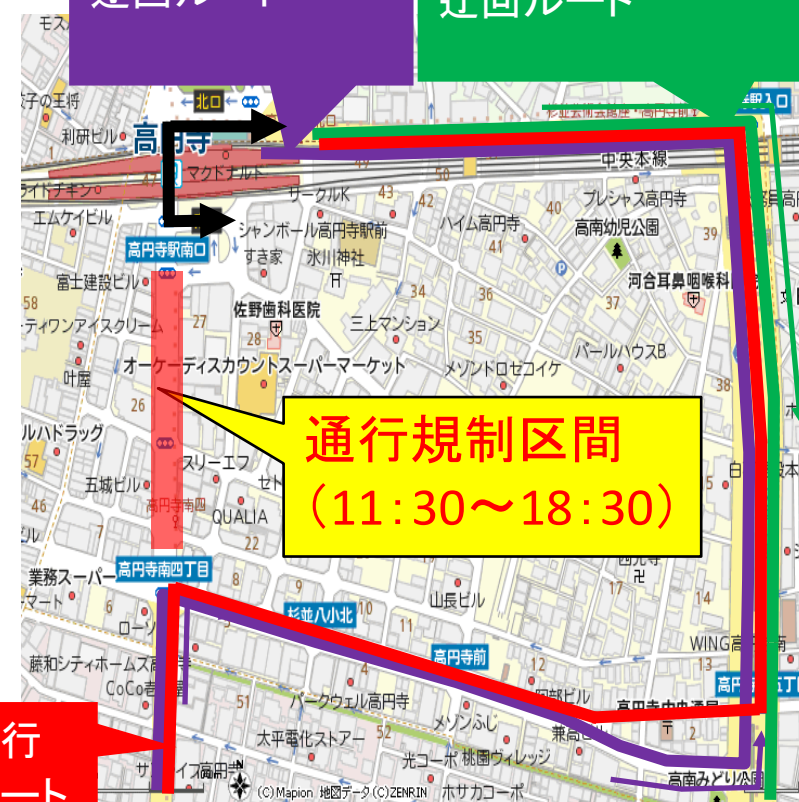

ご利用の皆様へ

迂回運行のお知らせ

いつも関東バスをご利用頂きありがとうございます。
高円寺びっくり大道芸大会開催に伴い、一部迂回運行を実施致します。
そのため通常より運行が遅れる場合がございます。
あらかじめご了承の上ご利用下さるようお願い致します。

実施日 **4月28日(土)と 4月29日(日)**

実施時間 **11時30分～18時30分頃まで**

▼迂回運行する路線

高43系統「高円寺駅南口～五日市街道営業所(成田西二丁目)」

高45系統「高円寺駅南口～永福町」

**※高43系統五日市街道営業所行は迂回運行のため、
福祉事務所バス停を通過いたします。**

高円寺駅北口を經由しますが南口ロータリーでの乗車降車となりますのでご注意ください。

※迂回運行の為、通常より10分以上遅れが発生する場合がございます。

■混雑により遅れが予想されます。お時間に余裕をもったご利用をお願い致します。

高円寺駅南口行
迂回ルート

五日市街道営業所行
迂回ルート