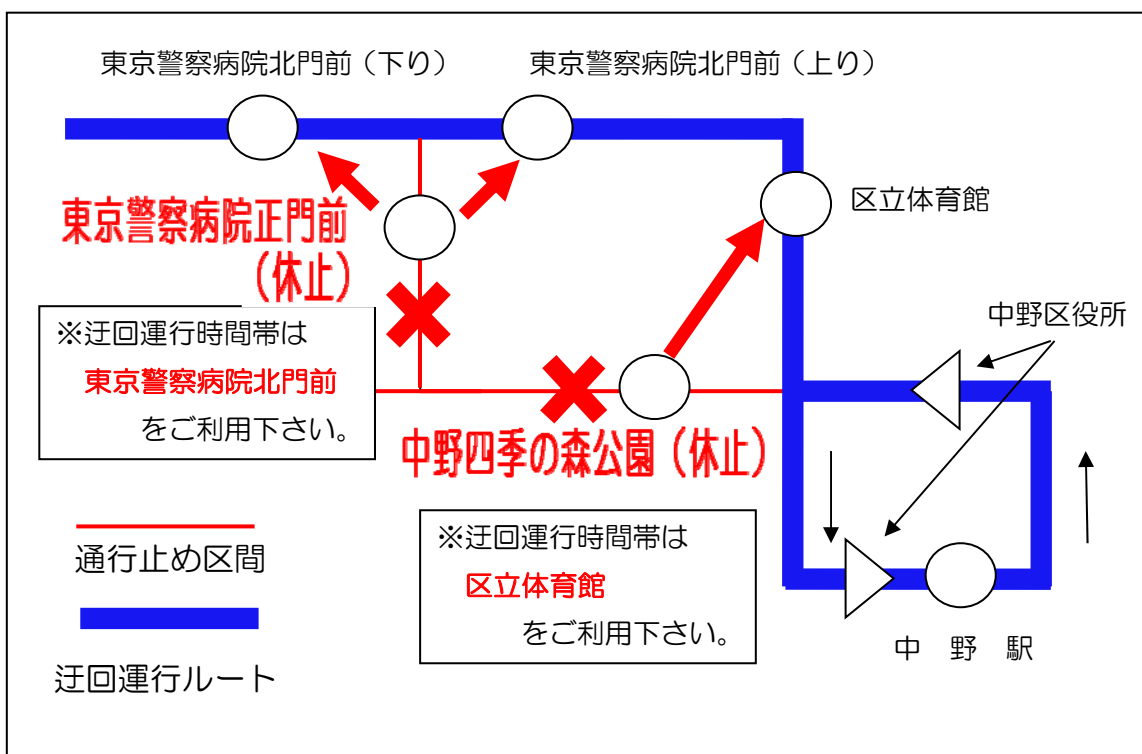

「2017東北復興大祭典なかの」 開催に伴う バス停休止・迂回運行について

毎度関東バスをご利用頂き有難うございます。

「2017 東北復興大祭典なかの」開催に伴いまして下記の日時において**バス停休止**、**迂回運行**を行います。ご利用の皆様には大変ご迷惑をお掛けしますが、皆様のご理解とご協力をお願い致します。

休止バス停 **「東京警察病院正門前」・「中野四季の森公園」**

迂回系統 **阿45** 阿佐ヶ谷駅～中野駅 阿佐谷営業所～中野駅
K01 中野駅～八成小学校 **K02** 中野駅→井草一丁目

バス停休止・迂回運行実施日程

10月28日（土）16時30分～19時30分

10月29日（日）12時00分～15時00分

上記時間帯は祭事開催に伴う交通規制実施の為、**バス停休止・迂回運行**となりますのでご利用の際にはご注意願います。

※道路状況・運行状況により迂回時間帯の一部変更の可能性もございますので、あらかじめご了承頂けます様願います。

お問い合わせ 関東バス株式会社 阿佐谷営業所
03-3399-3185

バス停移動のお知らせ

毎度関東バスをご利用下さいましてありがとうございます。

「東北復興大祭典なかの」開催に伴いまして下記図のようにバス停を移動致します。

ご利用のお客様には大変ご迷惑お掛けいたしますが、ご理解ご協力お願い致します。

日時

2017年10月28日(土) 10時10分~17時50分

2017年10月29日(日) 10時10分~17時50分