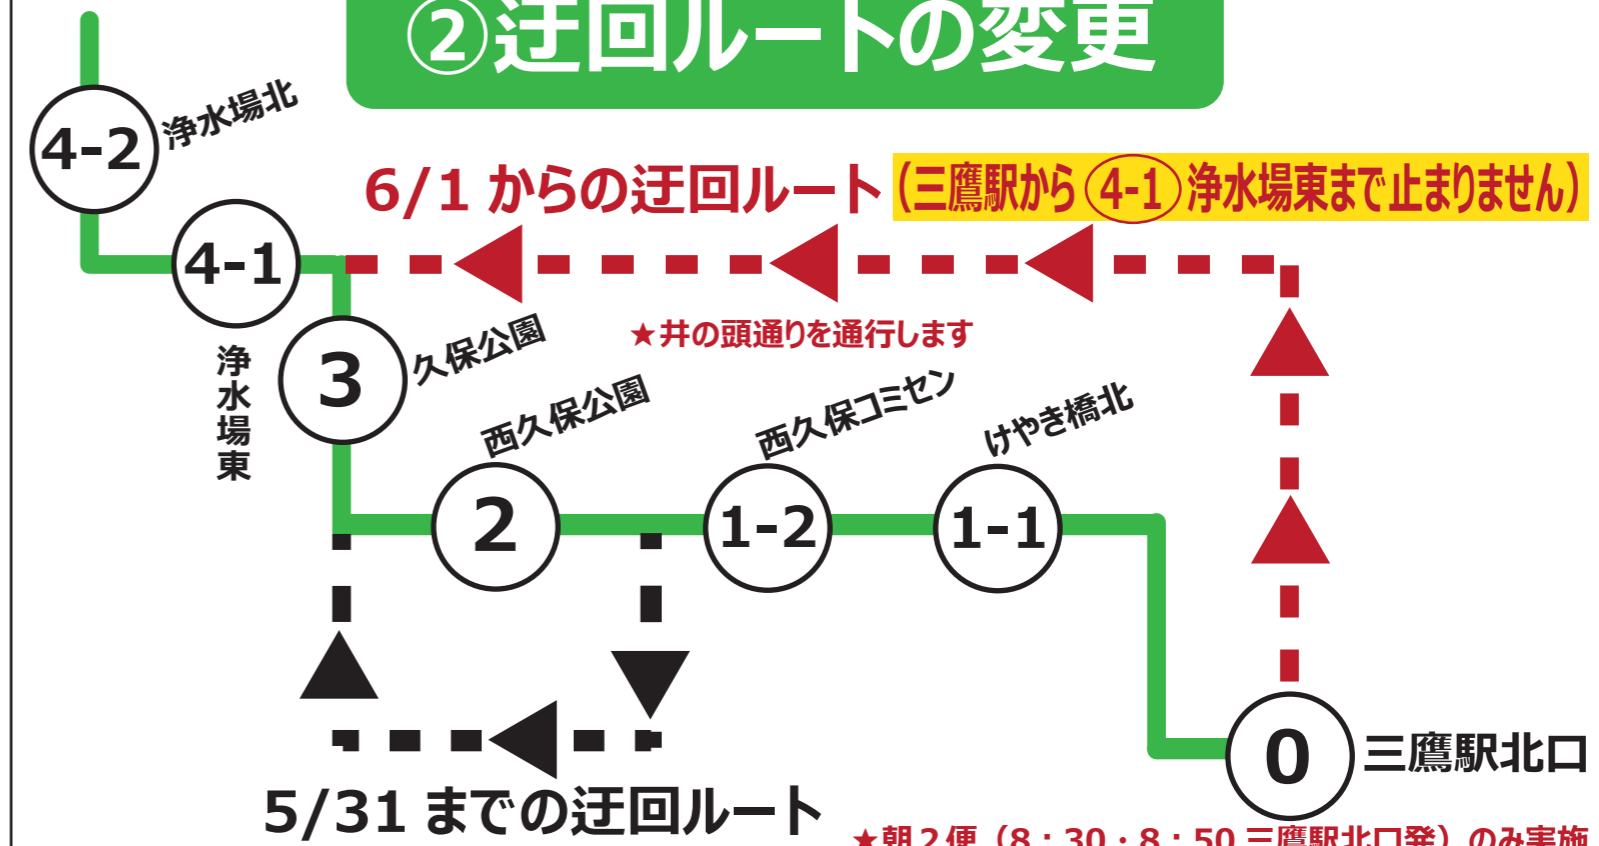

# ムーバス三鷹駅北西循環 バス停名称の変更・迂回ルートの変更について

6/1  
(木)  
より

いつもムーバスをご利用くださいます。誠にありがとうございます。

平成29年6月1日(木)より、バス停付近の施設名称に合わせ、下記①のとおり**バス停名称の変更**を行ないます。また、同日より西久保コミセン～久保公園の間で実施しております**朝2便の迂回ルート**について下記②のとおり変更させていただきます。何卒ご確認のうえ、ご利用お願い申し上げます。

## ① バス停名称の変更

旧名称

新名称

③久保公園

③久保公園・とらいふ武蔵野  
くぼこうえん・とらいふむさしの

## ② 迂回ルートの変更

★朝2便(8:30・8:50 三鷹駅北口発)のみ実施

お問い合わせ先 関東バス株式会社 武蔵野営業所 0422-51-2191 武蔵野市交通対策課 0422-60-1859