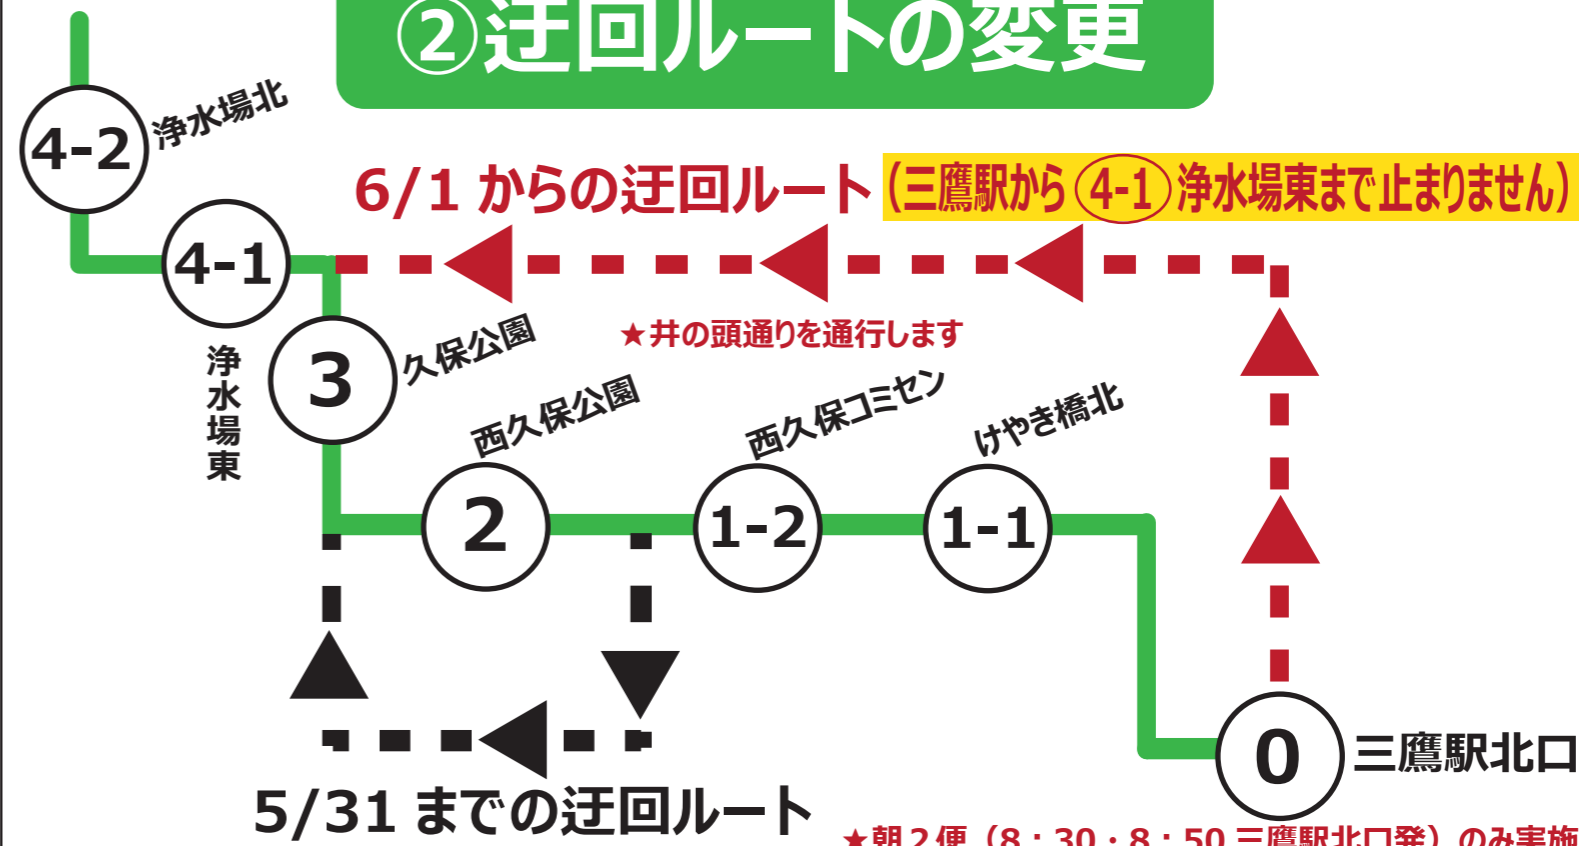

# ムーバス三鷹駅北西循環 バス停名称の変更・迂回ルートの変更について

6/1  
(木)  
より

いつもムーバスをご利用くださりまして誠にありがとうございます。

平成29年6月1日(木)より、バス停付近の施設名称に合わせ、下記①のとおり**バス停名称の変更**を行ないます。また、同日より西久保コミセン～久保公園の間で実施しております**朝2便の迂回ルート**について下記②のとおり変更させていただきます。何卒ご確認のうえ、ご利用お願い申し上げます。

## ① バス停名称の変更

旧名称

新名称

③久保公園

③久保公園・とらいふ武蔵野  
くぼこうえん・とらいふむさしの

## ② 迂回ルートの変更

5/31 までの迂回ルート

★朝2便 (8:30・8:50 三鷹駅北口発) のみ実施

お問い合わせ先 関東バス株式会社 武蔵野営業所 0422-51-2191 武蔵野市交通対策課 0422-60-1859