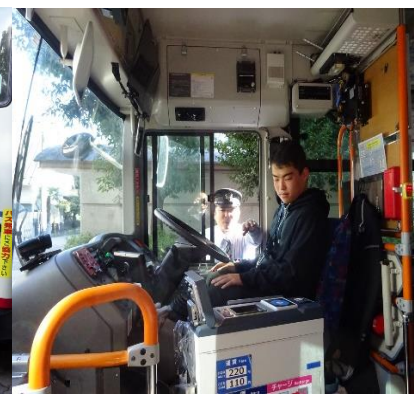

※女性専用施設を新設致しました。

午後3時 バス車内・運転席操作体験(扉開閉等)・車いす・非常扉開閉・車輻点検体験他  
現役運転士を交えての質疑応答・意見交換会

女性・未経験者大歓迎

会社概要説明

施設見学(女性休憩室等)

車両点検

運転席操作体験

運転士意見交換