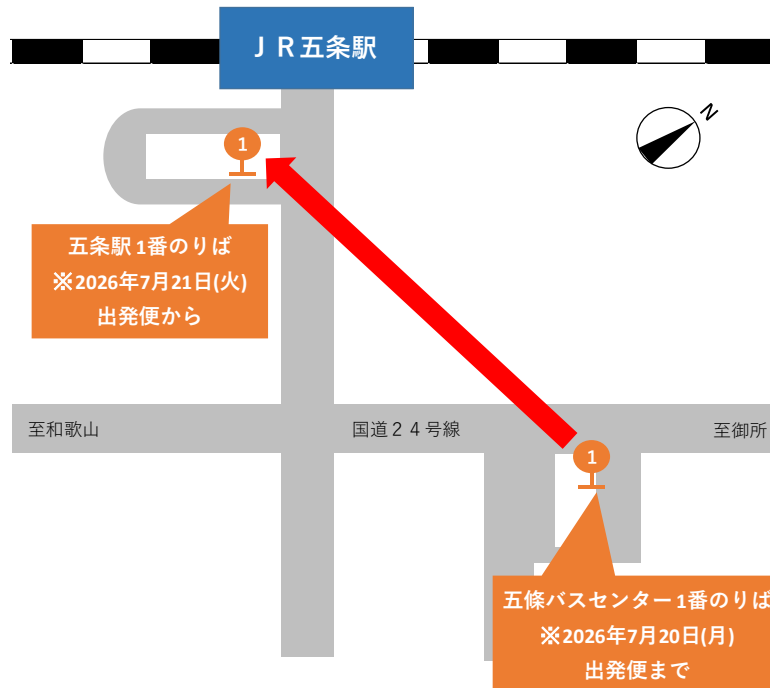

停留所の変更と運行時刻の変更について

バスタ新宿発

	現行	変更後
バスタ新宿	23:15	23:15
大和高原山添	5:42	5:42
大和高原都祁	5:55	5:55
天理駅	6:15	6:15
桜井駅（北口）	6:40	6:40
大和八木駅（南口）	7:00	7:00
近鉄大和高田駅	7:20	7:20
高田市駅	7:28	7:28
忍海バスセンター	7:37	7:37
近鉄御所駅	7:41	7:41
住川	7:58	7:58
（五條バスセンター）	8:05	—
五条駅	—	8:07

五条駅発

	現行	変更後
五条駅	-	21:10
（五條バスセンター）	21:10	—
住川	21:17	21:17
近鉄御所駅	21:34	21:34
忍海バスセンター	21:38	21:38
高田市駅	21:44	21:44
近鉄大和高田駅	21:55	21:55
大和八木駅（南口）	22:15	22:18
桜井駅（北口）	22:35	22:38
天理駅	23:00	23:05
大和高原都祁	23:20	23:25
大和高原山添	23:33	23:38
バスタ新宿	6:10	6:15