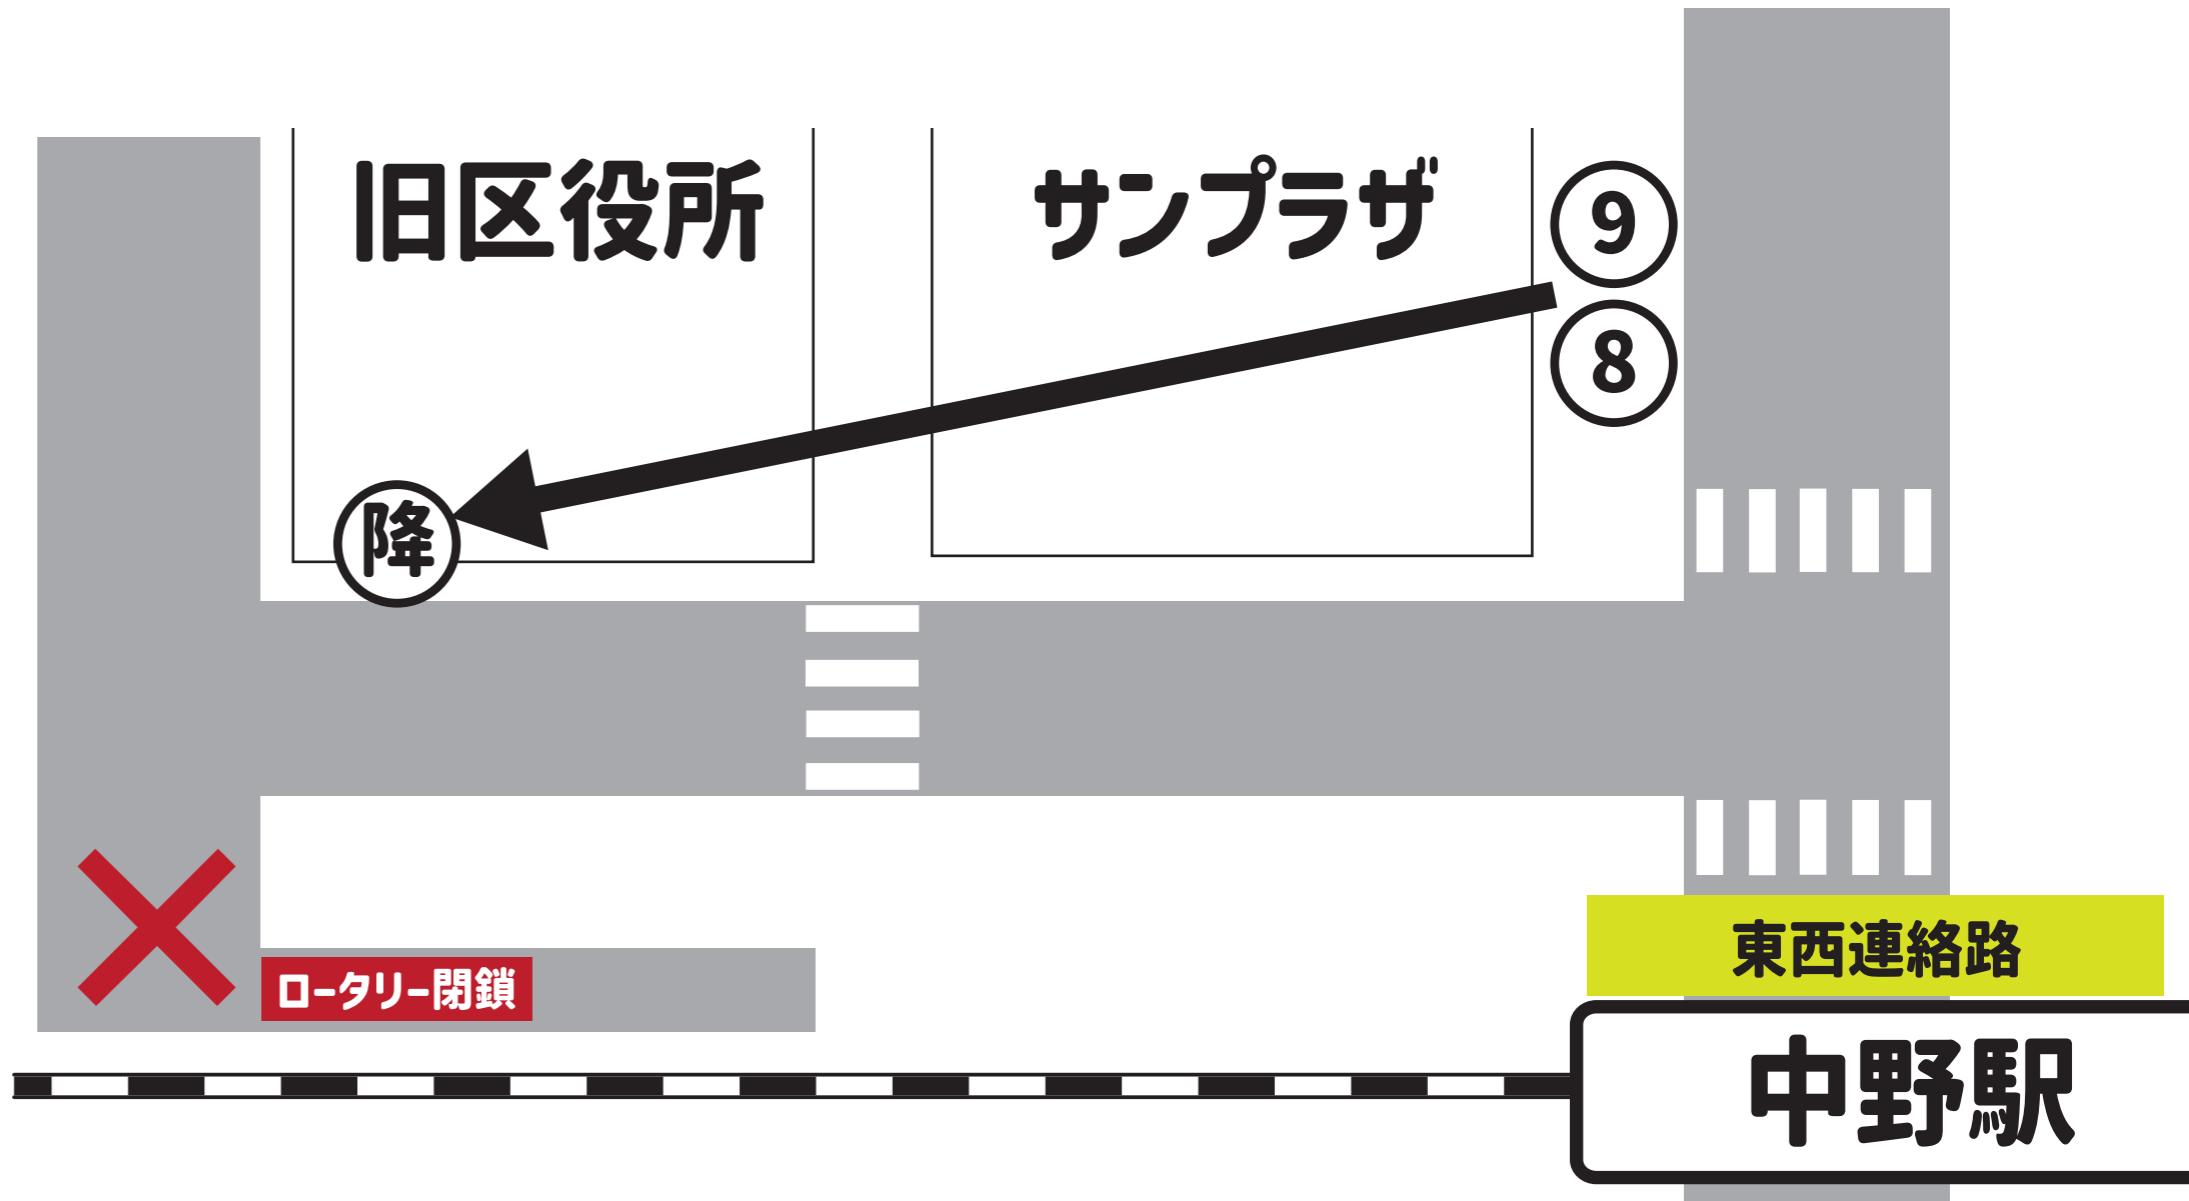

1/16
(木)
より

(池 11) 池袋駅発中野駅ゆき (宿 08) 新宿駅西口発中野駅ゆき の 中野駅降車場所が旧区役所前に変わります

令和 7 年 1 月 16 日からののりば

①	中12 江古田駅 (中野五丁目経由)
	中41 江古田駅 (令和小学校経由)
②	中27 江古田の森
	中20 丸山営業所 (令和小学校経由)
③	中03 練馬駅 阿佐谷営業所
④	K01 八成小学校
⑤	宿08 新宿駅西口 (小滝橋経由)
⑥	池11 池袋駅西口
⑦	中01 野方駅
⑧	阿45 阿佐ヶ谷駅 阿佐谷営業所
⑨	宿05 新宿駅西口 (東中野二丁目経由)