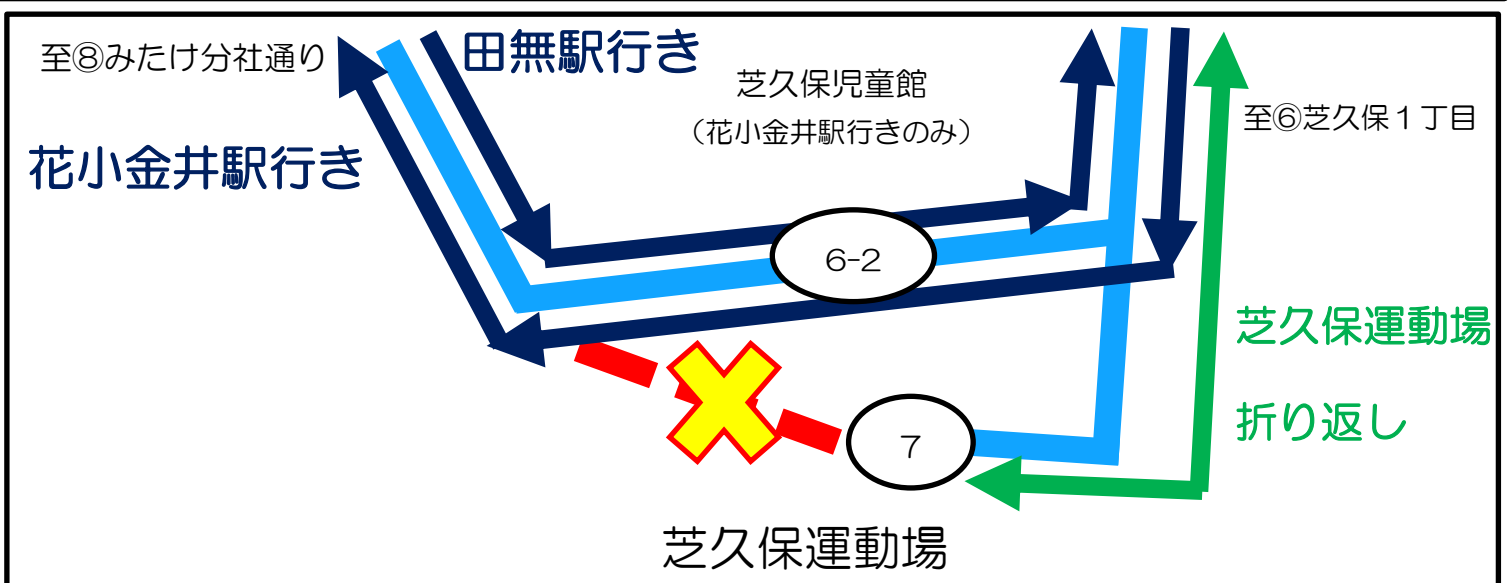

## はなバス第4南ルート工事に伴う迂回運行のお知らせ

日頃より、はなバスをご利用くださいますこと誠にありがとうございます。芝久保運動場管理棟建設工事実施に伴い、下記の日程で迂回運行を実施致します。ご利用のお客様には大変ご迷惑をお掛け致しますが、ご了承の上ご利用いただきますようお願い申し上げます。

記

実施日時 **2024年11月5(火)、6(水)**

雨天の場合は翌日に順延となります。

予備日 11月7日(木)、11月8日(金)

迂回時間 **9:00~18:00の間**

迂回バス停 **6-2 芝久保児童館(芝久保運動場行き)**  
**7 芝久保運動場(田無駅⇔花小金井駅)**

※芝久保運動場行きのバスは、6番芝久保1丁目の次は7番芝久保運動場で折り返しいたします。田無駅⇔花小金井駅のバスは7番芝久保運動場を通らず、6-2番芝久保児童館経由で迂回運行いたします。

工事に関するお問い合わせは  
星野建設㈱ 042-462-5312