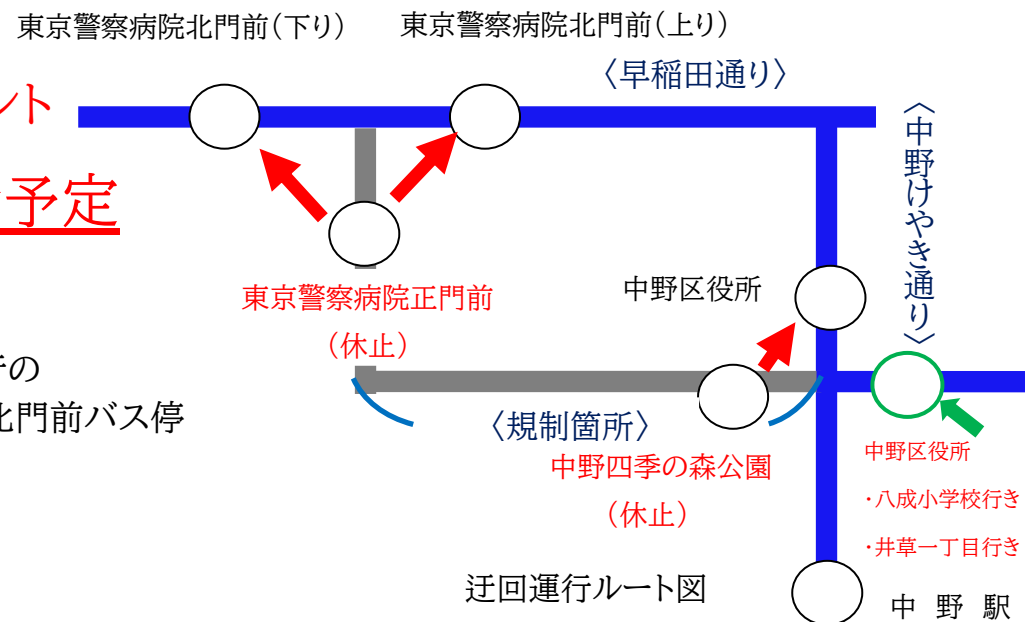

バス停休止及び迂回運行のお知らせ

毎度関東バスをご利用頂き有難うございます。この度、下記イベント開催に伴い、**バス停休止及び迂回運行**をいたします。
ご利用の皆様にはご不便・ご迷惑をお掛けしますが、皆様のご理解とご協力をお願い致します。

休止バス停：東京警察病院正門前、中野四季の森公園

迂回系統： **中03** 中野駅～練馬駅 **阿45** 中野駅～阿佐ヶ谷駅 ・阿佐谷営業所～中野駅

K01 中野駅～八成小学校

K02 中野駅～井草一丁目

※K01、K02 系統は**中野区役所**(旧中野けやき通り)バス停には**停車致しません**。旧中野区役所北側の中野区役所バス停でお待ちください。

【イベント名及び交通規制時間帯】

9月8日(日)東京青年会議所中野区委員会主催イベント

12時30分～14時30分頃 交通規制解除予定

上記規制時間は目安であり、イベントの進行状況によりバス停休止・迂回運行の解除時間が変更となります。迂回運行時間帯につきましては、東京警察病院北門前バス停もしくは中野区役所バス停をご利用頂きますようお願い申し上げます。