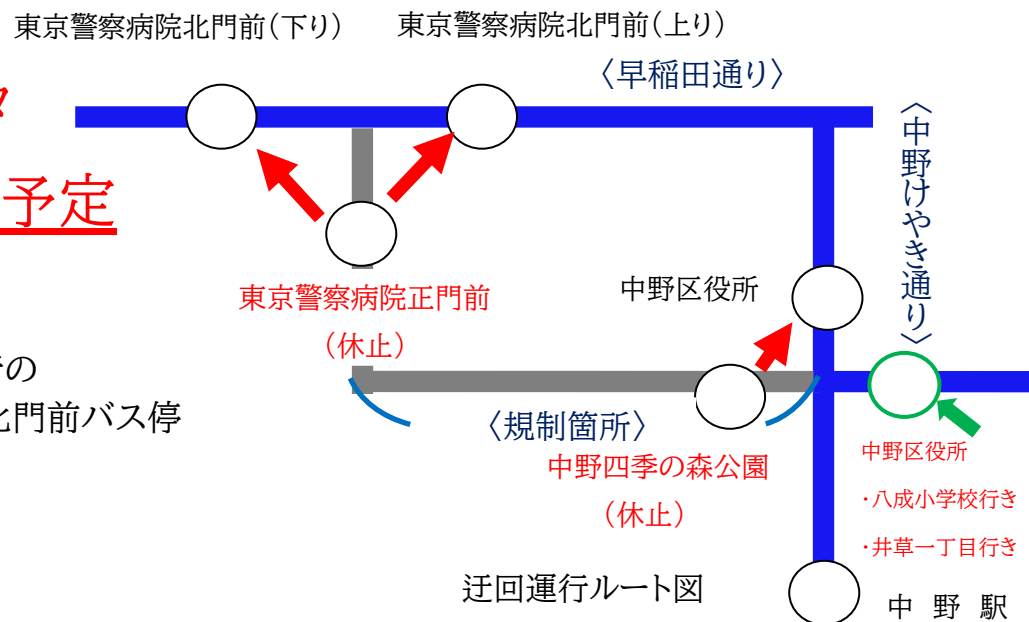

バス停休止及び迂回運行のお知らせ

毎度関東バスをご利用頂き有難うございます。この度、下記イベント開催に伴い、**バス停休止及び迂回運行**をいたします。ご利用の皆様にはご不便・ご迷惑をお掛けしますが、皆様のご理解とご協力をお願い致します。

休止バス停：東京警察病院正門前、中野四季の森公園

迂回系統：**中03** 中野駅～練馬駅 **阿45** 中野駅～阿佐ヶ谷駅 ・阿佐谷営業所～中野駅

K01 中野駅～八成小学校

K02 中野駅～井草一丁目

※K01、K02 系統は**中野区役所**(旧中野けやき通り)バス停には**停車致しません**。旧中野区役所北側の中野区役所バス停でお待ちください。

【イベント名及び交通規制時間帯】

7月14日(日)第20回中野チャンプルーフェスタ

15時30分～18時00分頃 交通規制解除予定

上記規制時間は目安であり、イベントの進行状況によりバス停休止・迂回運行の解除時間が変更となります。迂回運行時間帯につきましては、東京警察病院北門前バス停もしくは中野区役所バス停をご利用頂きますようお願い申し上げます。