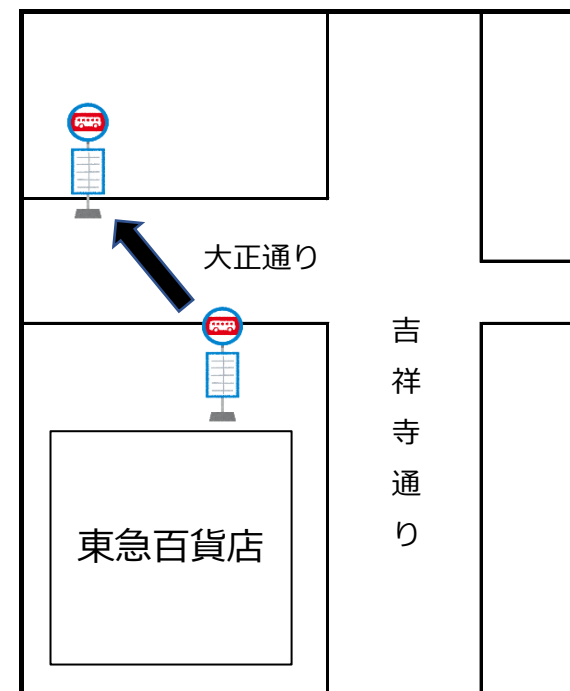

「東急百貨店前」一時移設のお知らせ

いつもムーバスをご利用いただきまして、誠にありがとうございます。
「東急百貨店前」バス停を東急百貨店北側でのイベントのため、下記の日程で移動いたします。ご迷惑をおかけしますが、あらかじめご了承ください。

バス停移動日時

2024年7月24日(水) 当バス停12:00～最終便まで
2024年7月25日(木)・26(金) 始発～当バス停13:48発まで

※7/25(木)・26(金)の14:00～最終便まではイベントに伴う迂回運行のため、
当バス停には停車致しませんのでご注意ください。

移動バス停

④0東急百貨店前

武蔵野市・関東バス(株)武蔵野営業所

お問い合わせ先 関東バス武蔵野営業所 0422-51-2191

武蔵野市交通企画課 0422-60-1859