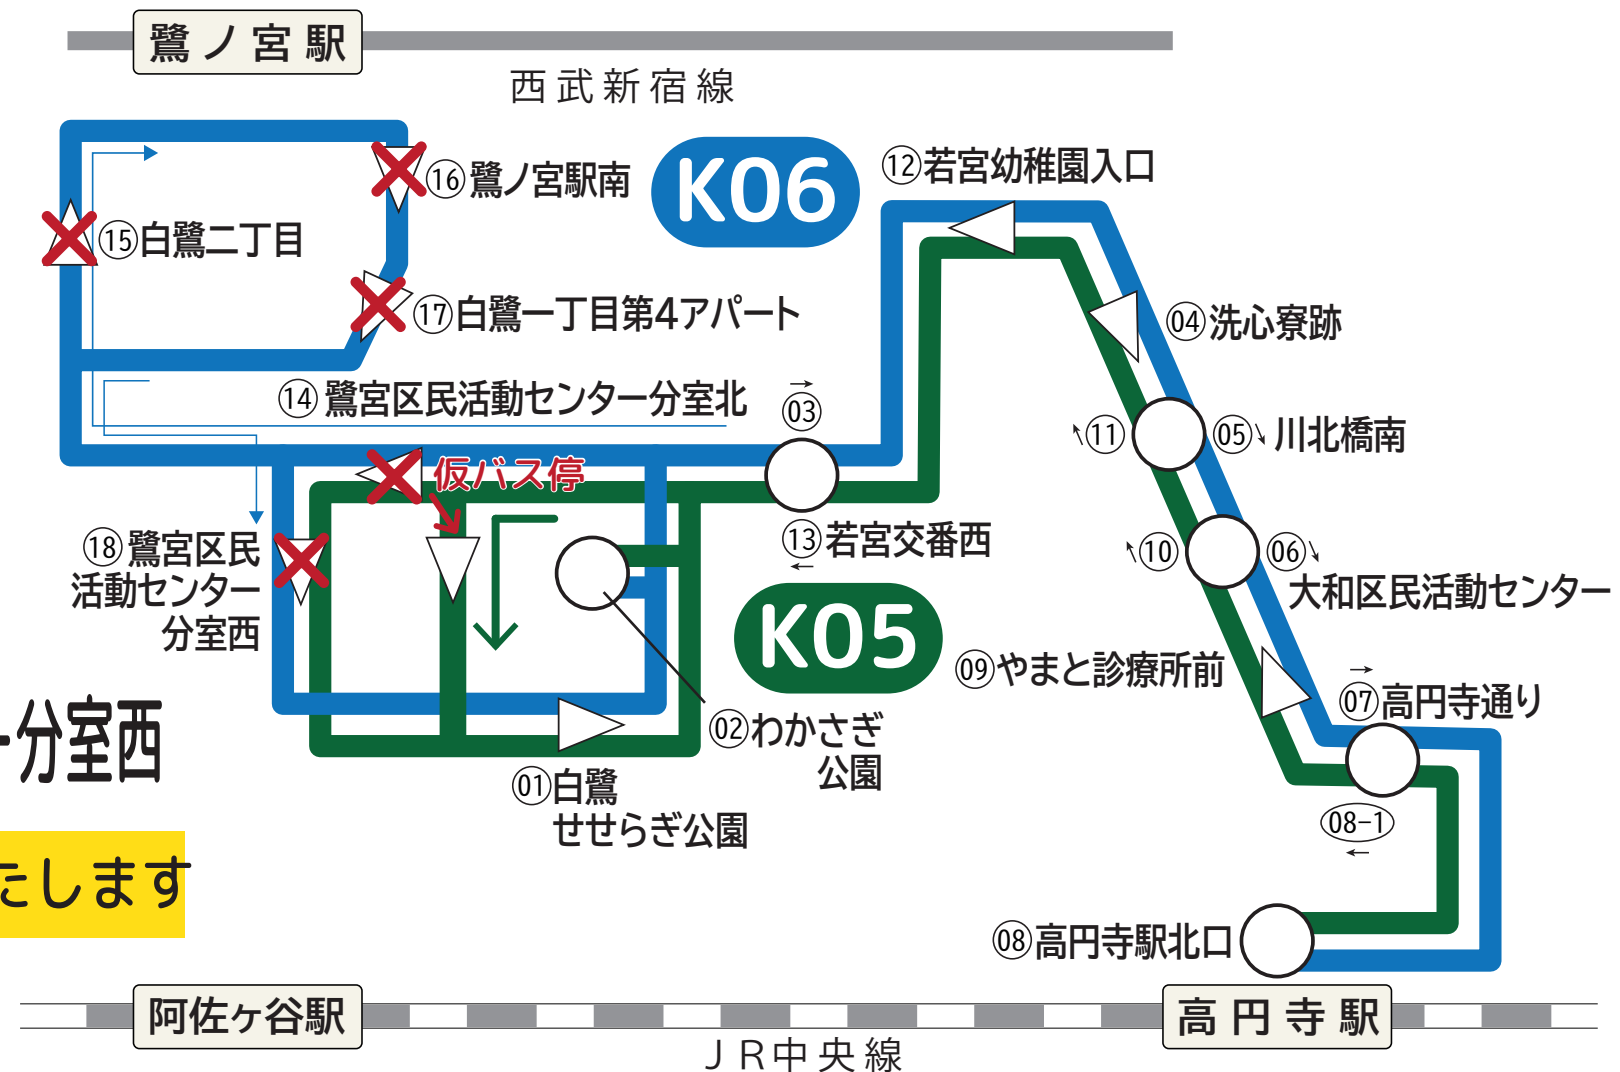

中野区実証運行線

工事通行止めに伴う区間運休について

いつも中野区実証運行線をご利用くださりまして誠にありがとうございます。

工事による通行止め交通規制に伴い、中野区実証運行線は下記のとおり区間運休いたします。

当日は、終日 **白鷺せせらぎ公園～高円寺駅北口間の折り返しとなります。**（運行時刻の変更はございません）

何卒ご了承くださいませようお願い申し上げます。

区間運休する日時

5月24日（金）終日

運休する区間

鷺宮区民活動センター分室北～鷺ノ宮駅南～鷺宮区民活動センター分室西

「⑭鷺宮区民活動センター分室北」は約30m手前に仮移設いたします

お問い合わせ先

中野区都市基盤部交通政策課
関東バス株式会社 丸山営業所

03-3228-5819
03-3386-2161