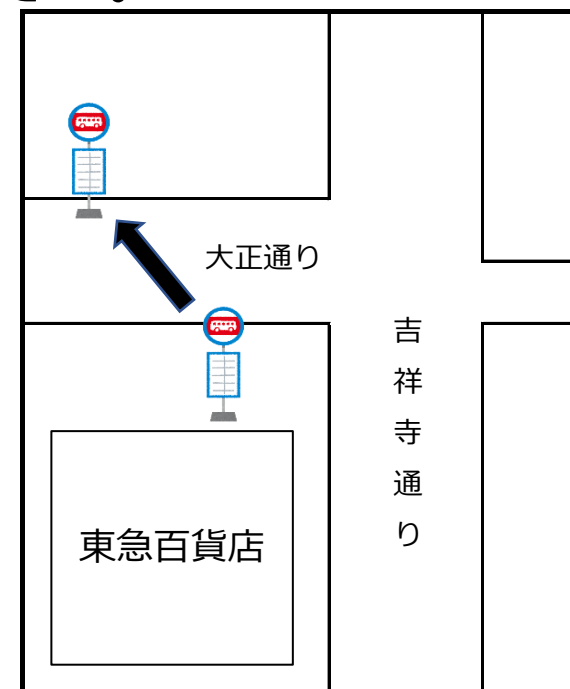

「東急百貨店前」一時移設のお知らせ

いつもムーバスをご利用いただきまして、誠にありがとうございます。

「東急百貨店前」バス停を東急百貨店北側でのイベントのため、以下の日程で移動いたします。ご迷惑をおかけしますが、あらかじめご了承ください。

バス停移動日時

2024年5月2日（木）
18：00 ～ 最終便まで
5月3日（金）～5日（日）
始発 ～ 最終便まで

④東急百貨店前

武蔵野市

・ 関東バス(株)武蔵野営業所