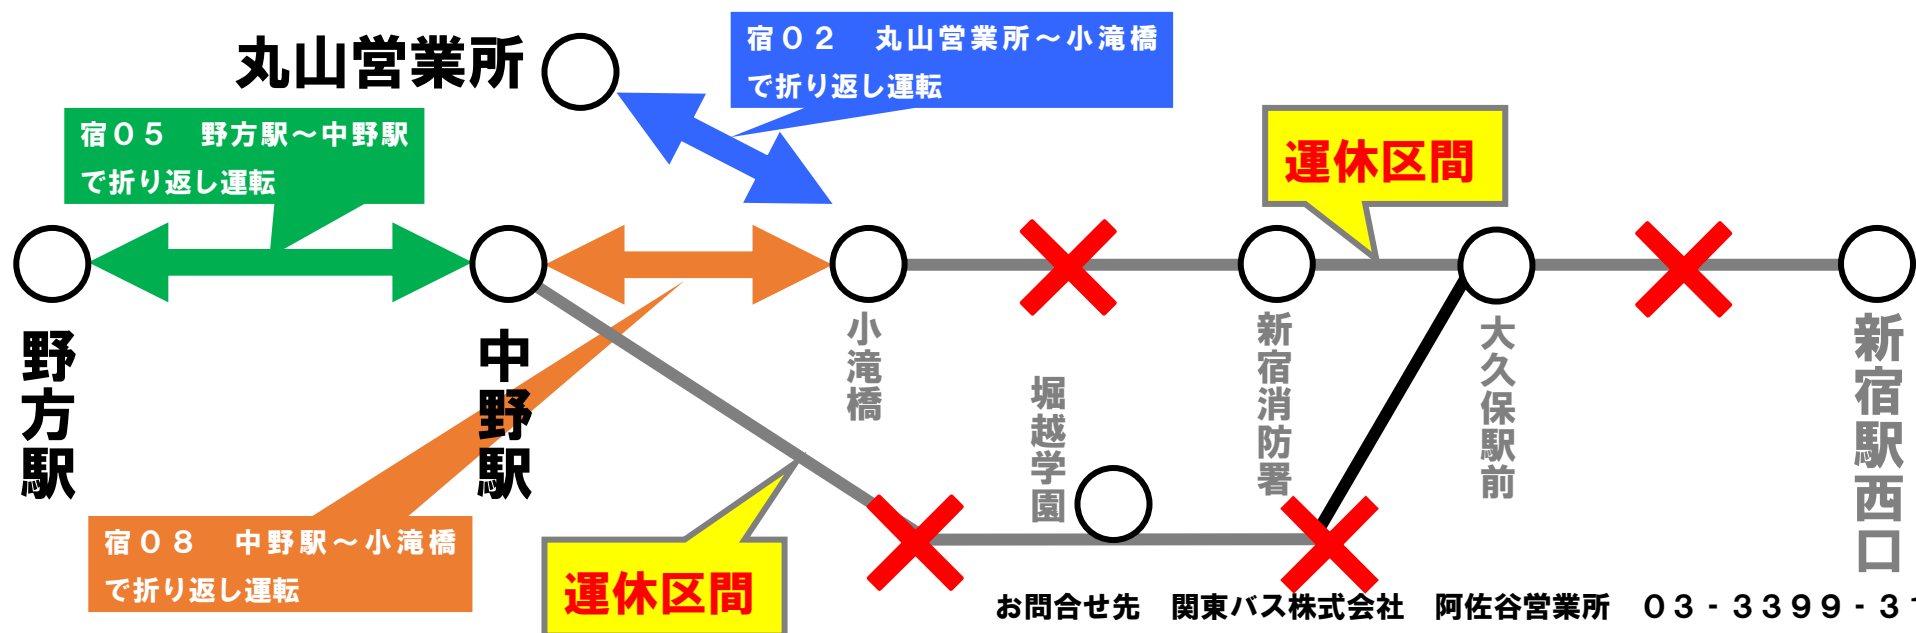

お客様各位

東京マラソン 2024 開催に伴う一部区間運休のお知らせ

毎度関東バスをご利用くださいますと誠にありがとうございます。

このたび、**2024年3月3日（日）**の東京マラソン開催にあたり概ね**午前8時～午前11時頃の間**、下記区間にてバスの運行を変更させていただきます。ご利用のお客様には大変ご迷惑をおかけいたしますが、何卒ご了承下さいますようお願い申し上げます。

（運休する区間）

- ◎ **宿02 新宿駅西口～丸山営業所** の **新宿駅西口～小滝橋の間**（規制時間帯は丸山営業所～小滝橋の折り返しになります）
- ◎ **宿05 新宿駅西口～野方駅** の **新宿駅西口～中野駅の間**（規制時間帯は野方駅～中野駅の折り返しになります）
- ◎ **宿08 新宿駅西口～中野駅** の **新宿駅西口～小滝橋の間**（規制時間帯は中野駅～小滝橋の折り返しになります）

※ なお、交通規制解除後の道路混雑により以降のバスに遅れが発生するおそれがございますので、予めご了承願います。

お問合せ先 関東バス株式会社 阿佐谷営業所 03-3399-3185
丸山営業所 03-3386-2161