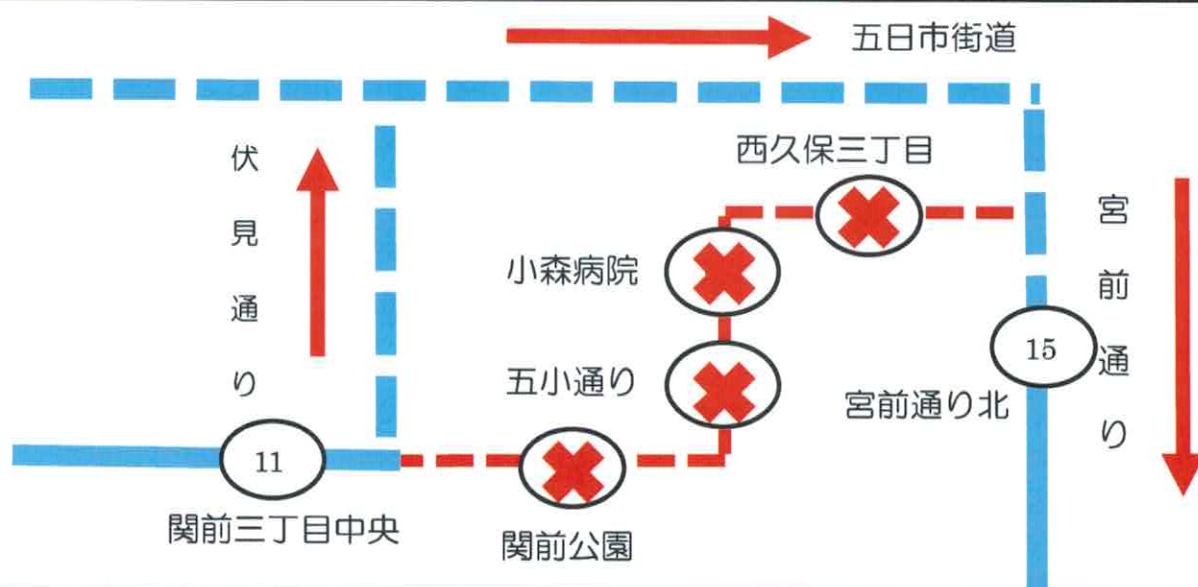

実施時間 **始発～18:00の間**

通過区間 **18 富士公園西～19 三谷公園**

※迂回運行中は、井の頭通り・三鷹通り経由での運行となる為、
⑰番三谷通り・西久保保育園前の次は、⑳番武蔵野警察署前に
停車致します。

三谷通り・
西久保保育園前

17

井の頭通り

富士公園西

三谷公園

関東バス株式会社武蔵野営業所

0422-51-2191

お知らせ

ムーバス三鷹駅北西循環道路工事に伴う迂回運行について

いつもムーバスをご利用くださりまして誠に有難うございます。道路工事実施に伴い、下記の日程で迂回運行を実施致します。工事が終了次第通常ルートで運行いたします。ご利用のお客様には大変ご迷惑をお掛け致しますが、ご理解とご協力をお願い致します。

実施日時 **2024年2/4(日)・12(月・祝)・18(日)・23(金・祝)**

雨天の場合は順延となります。(予備日2/25)

実施時間：三鷹駅発 **始発～17:30**の間

通過区間：12 **関前公園** ～ 14 **西久保三丁目**

※迂回運行中は、伏見通り・五日市街道経由での運行となる為、
⑪関前三丁目中央の次は、⑮宮前通り北に停車致します。

お問い合わせ
(工事関係) NIPPO
090-8640-9562

武蔵野市都市整備部交通企画課 0422-60-1859
関東バス株式会社武蔵野営業所 0422-51-2191