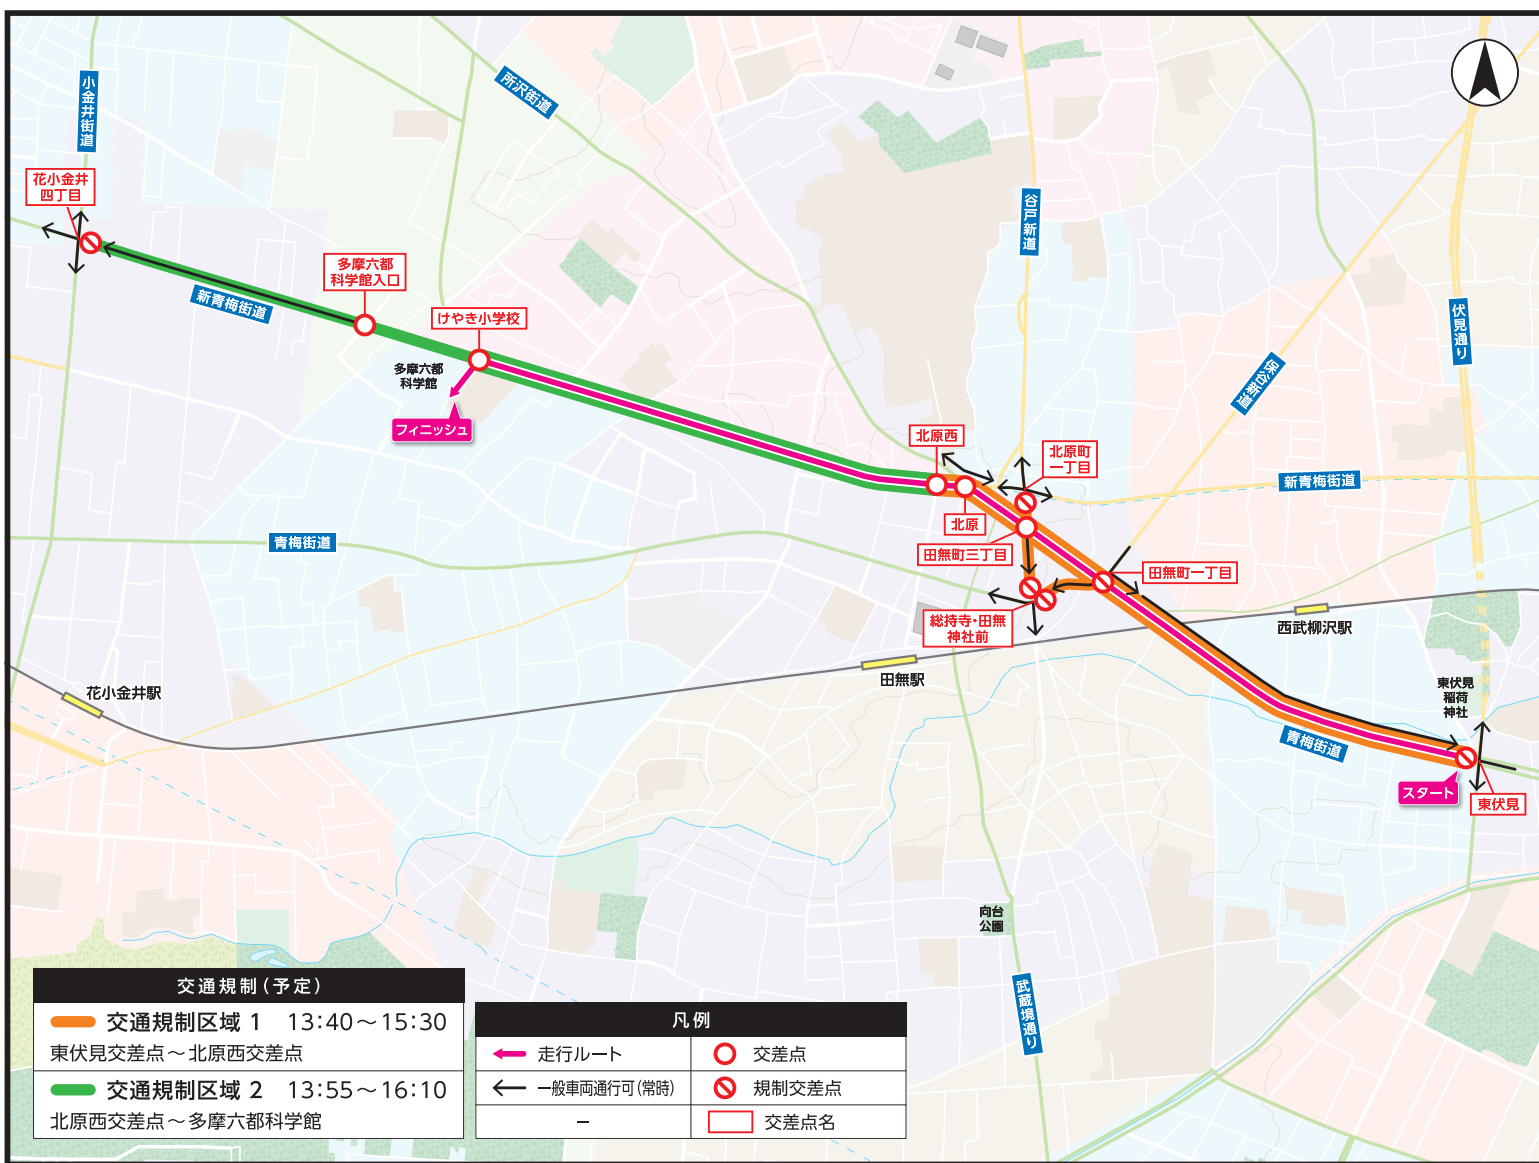

2021 **7/14** (水)

西東京市 周辺道路

交通規制予定時間

13:40頃 ~ 16:10頃

当日は、走行ルート及びルート直近の道路で、長時間にわたり車両の通行が禁止されます。
ルート周辺道路は混雑しますので、車でのお出かけはご遠慮ください。
ご迷惑をおかけしますが、皆様のご理解とご協力をお願いいたします。

- 車両を利用される場合は、現場の警察官・係員の指示に従ってください。また、車両規制開始直前のルート上への駐車はご遠慮ください。
- 自転車、歩行者のルート横断も規制されます。現場の警察官・係員の指示に従ってください。
- バス等、公共交通機関を利用される場合は、当日の運行情報(一部運休あり)をお確かめください。
- ルート周辺でのドローン(ラジコン含む)の飛行は、法令により禁止されています。

測量法に基づく国土地理院長承認(使用)R2JHs 66-GISMAP44310号

ご協力のお願い

- ※ 走行ルート上は、居住者であっても車両等での通行、横断はできません。
- ※ 規制時間は目安であり、当日のリレー状況により変更される場合があります。

観覧における新型コロナウイルス感染症対策について

- 沿道では密集を避け、マスク着用の上、大きな声での会話等をお控えください。また、体調不良の方は観覧をご遠慮ください。
- 聖火ランナーの走行模様はNHKの特設サイトで視聴できますので、なるべくライブ中継をご覧ください。 <https://sports.nhk.or.jp/olympic/torch/>

交通規制に関するお問い合わせ

東京都聖火リレー実行委員会事務局
03-6732-8484

受付時間 平日 9:00~18:00
※ただし、当日の交通規制予定時間中は受付していません。

ウェブサイト(パソコン・スマートフォン)

東京都内の他ルートの交通規制情報はこちら▼

<https://www.2020games.metro.tokyo.lg.jp/special/enjoy/torch/>