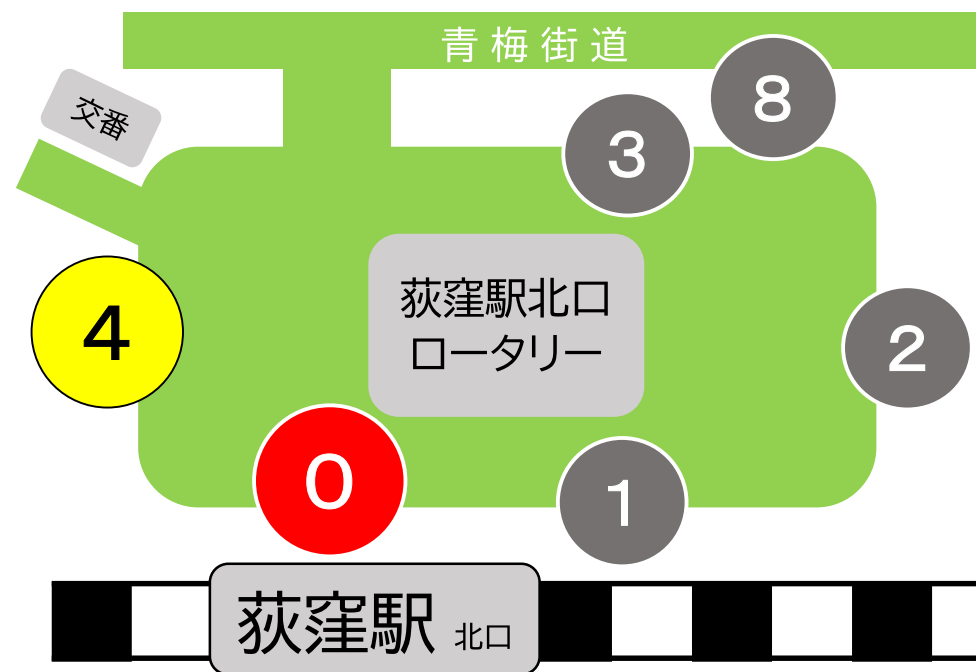

荻31 プロムナード荻窪行 のりば変更のお知らせ

毎度関東バスをご利用下さいましてありがとうございます。

3月16日(火)より、青梅街道営業所管轄路線のダイヤ改正に伴いまして、
【荻31 プロムナード荻窪】行のりばを下記の通り変更させていただきます。

十分ご注意の上、ご利用下さいますようお願い申し上げます。

(荻40 立教女学院行は変更ありません。)

平日

始発から

午前9時台まで 4 のりば

午前10時から 0 のりば

終発まで

土休日

終日 0 のりば

お問い合わせ 関東バス株式会社 青梅街道営業所 03(3928)2121