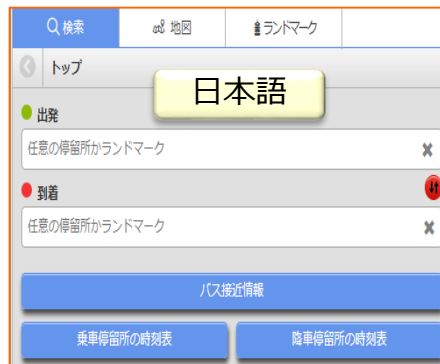

次ページ以降で新機能の一例をご案内させていただきます。  
今後とも『関東バスナビ』をよろしくお願いいたします。

- ・日本語以外の3か国語に対応しました。

## 多言語対応

現行バスロケ

新バスナビ

該当機能なし