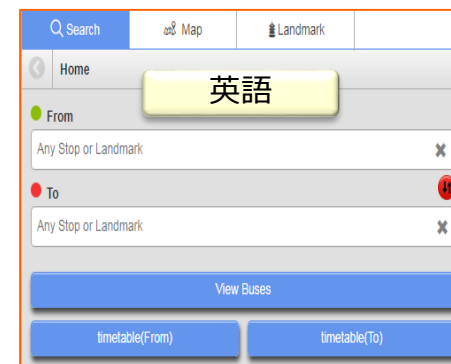

次ページ以降で新機能の一例をご案内させていただきます。  
今後とも『関東バスナビ』をよろしくお願いいたします。

- ・日本語以外の3か国語に対応しました。

## 多言語対応

現行バスロケ

新バスナビ

該当機能なし