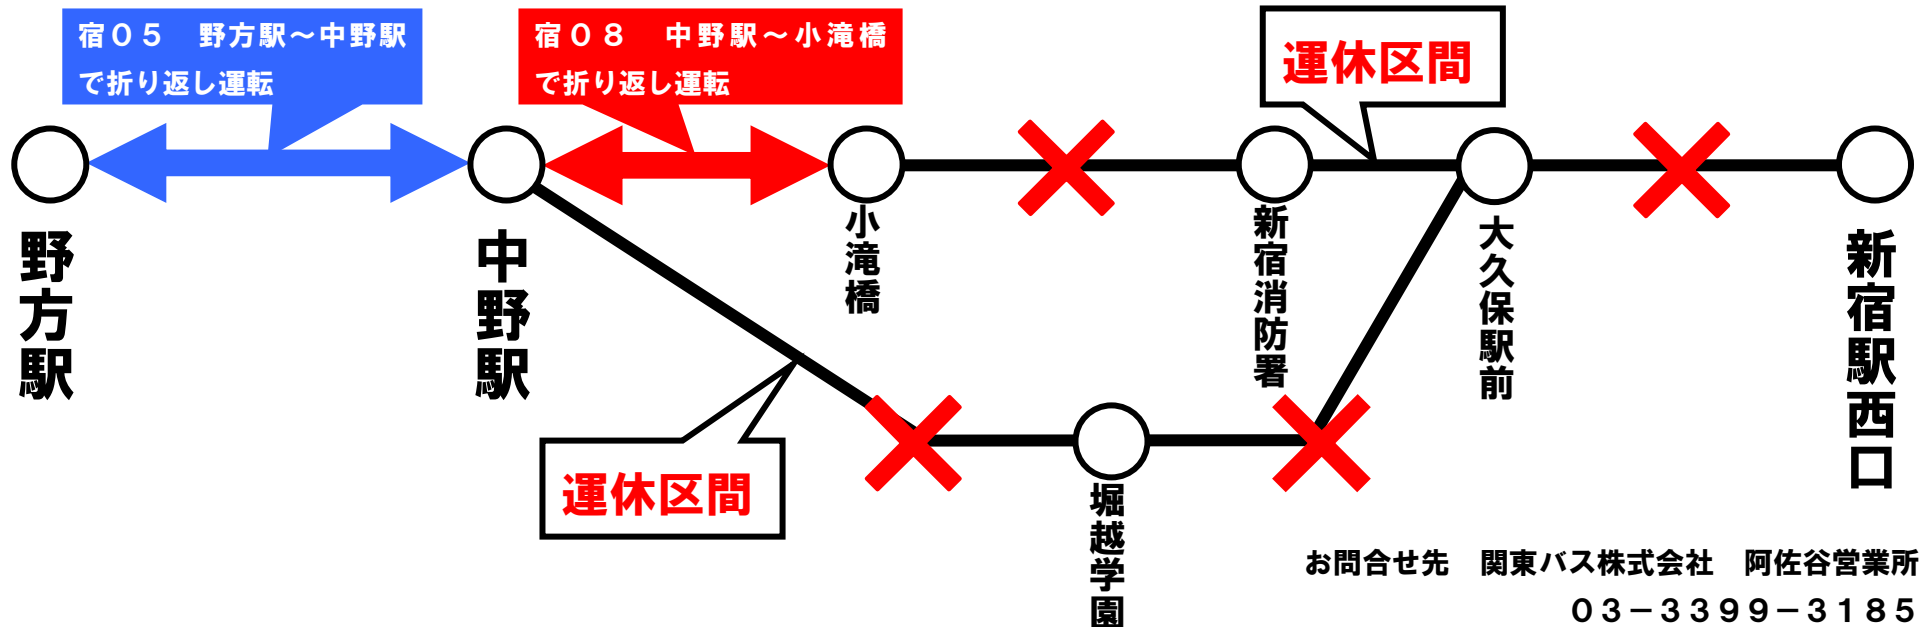

お客様各位

2月25日（日）一部区間運休のお知らせ

毎度関東バスをご利用くださりまして誠にありがとうございます。

このたび、平成30年2月25日（日）の東京マラソン開催にあたり概ね午前8時～午前11時頃の間、下記要領にてバスの運行を変更させていただきます。ご利用のお客様には大変ご迷惑をおかけいたしますが、何卒ご了承下さいようお願い申し上げます。

（運休する区間）

- ◎ 宿05 新宿駅西口～野方駅 の 新宿駅西口～中野駅の間（規制時間帯は野方駅～中野駅の折り返しになります）
- ◎ 宿08 新宿駅西口～中野駅 の 新宿駅西口～小滝橋の間（規制時間帯は中野駅～小滝橋の折り返しになります）

※ なお、交通規制解除後の道路混雑により以降のバスに遅れが発生するおそれがございますので、予めご了承願います。

お客様各位

区間運休のお知らせ

毎度、関東バスをご利用頂きまして誠に有難うございます。

この度、**2月25日(日)東京マラソン開催に伴う交通規制（職安通り以南）**により、
下記時間帯の新宿乗入路線を区間運休させていただきますので、何卒ご了承の上ご利用下さいます様
お願い申し上げます。

記

★ 運休区間

宿02系統の**小滝橋～新宿西口間**が**運休**となります。

*丸山営業所～小滝橋間は運行致します。

★交通規制時間帯 **午前8：00～午前11：00の間**

★ 交通規制時間帯の前後は、車輛混雑による運行遅れが予想されますので予めご了承ください。

★ 当日の運行の詳細につきましては丸山営業所までお問い合わせください。