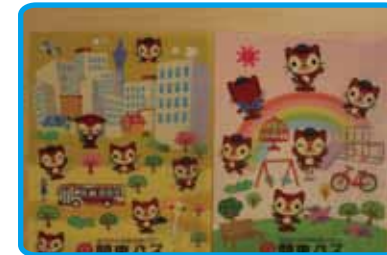

2016 関東バスフレンドまつり 発売予定オリジナルグッズ

商品名	お値段(税込)
かんバス	550円
ダイキャストスケールモデル 1/80	1,500円
関東BUSタオル	1,600円
方向幕タオル	1,500円
かんにゃん。クリアファイル(2枚セット)	2枚セット 400円
かんにゃん。ノート	300円
かんにゃん。マグカップ	650円