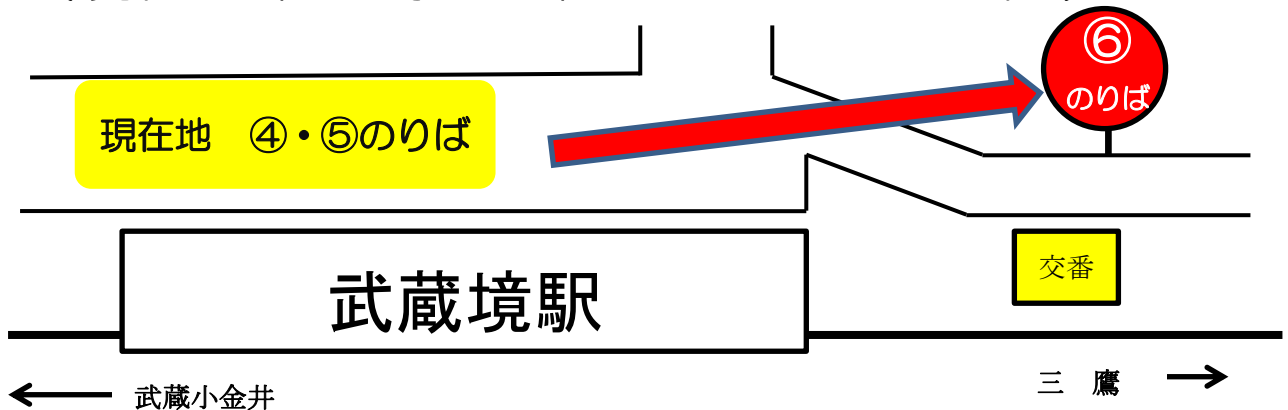

平成 25 年 4 月 2 日

お客様各位

乗り場変更のお知らせ

毎度関東バスをご利用くださいますありがとうございます。武蔵境駅前再開発工事に伴い、下記のとおり一部系統の乗り場を変更させていただきますので、ご了承のうえご利用いただきますようお願い申し上げます。

該当系統

- 【境 1 6】 花小金井駅南口行き
- 系統番号なし 武蔵野営業所行き

※【鷹 3 0】三鷹駅行き ・ 【境 1 2】向台町五丁目行き

【境 1 7】ヴィーガーデン西東京行きは移動しません。

4 月 8 日（月）始発より

交番の向かい側⑥のりばへ変更いたします。

（現在地乗り場より約 150 メートル先）

お問い合わせ武蔵野営業所 0422-51-2191