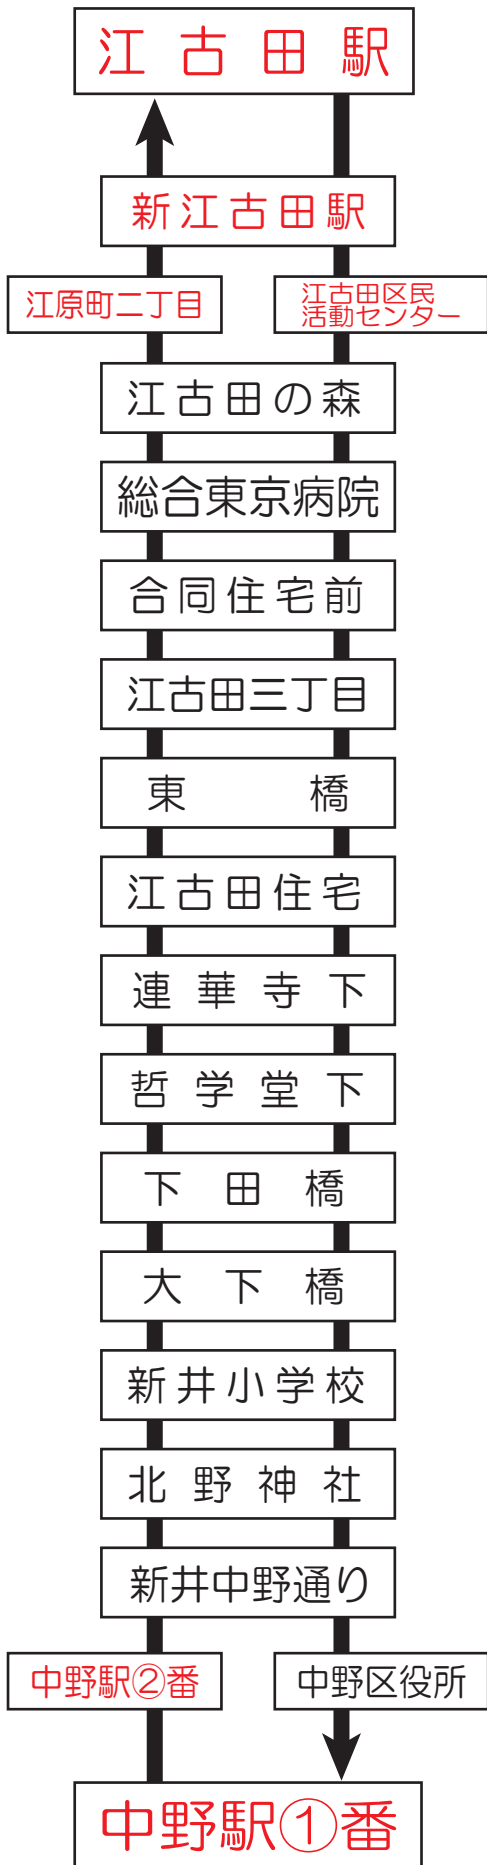

新

路線開設

【中28】中野駅①番～江古田の森経由～江古田駅

〈平日のみ運行〉

《新路線》

関東バスからのお知らせです！

平成24年5月16日より、【中27】中野駅～江古田の森系統の一部を、平日のみ江古田駅まで延伸し、【中28】系統として運行いたします。

(中野駅発46本・江古田駅発45本)

この系統はお客様の利便性向上をはかり、中野駅により近い①番のりばからもご乗車いただけますので、ぜひご利用ください。

〈改正のポイント〉

中野駅①番

新道経由！

江古田駅

中野駅①番のりばから（新道経由）～下田橋～総合東京病院～江古田の森～江古田駅行きのバスが走ります。

*このバスは、中野駅②番のりばも経由します。途中、江古田の森にて時間調整がありますので、ご注意願います。

関東バスナビ