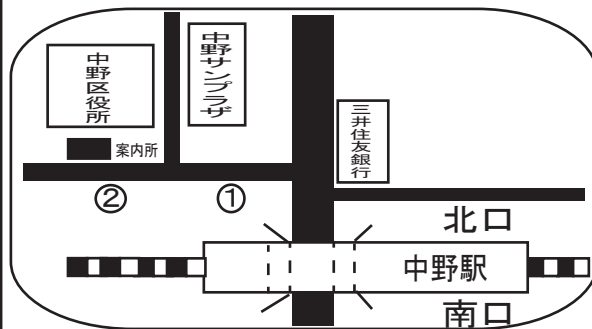

この系統はお客様の利便性向上をはかり、中野駅により近い①番のりばからもご乗車いただけますので、ぜひご利用ください。

〈改正のポイント〉

中野駅①番

新道経由！

江古田駅

中野駅①番のりばから（新道経由）～下田橋～総合東京病院～江古田の森～江古田駅行きのバスが走ります。

*このバスは、中野駅②番のりばも経由します。途中、江古田の森にて時間調整がありますので、ご注意願います。

関東バスナビ