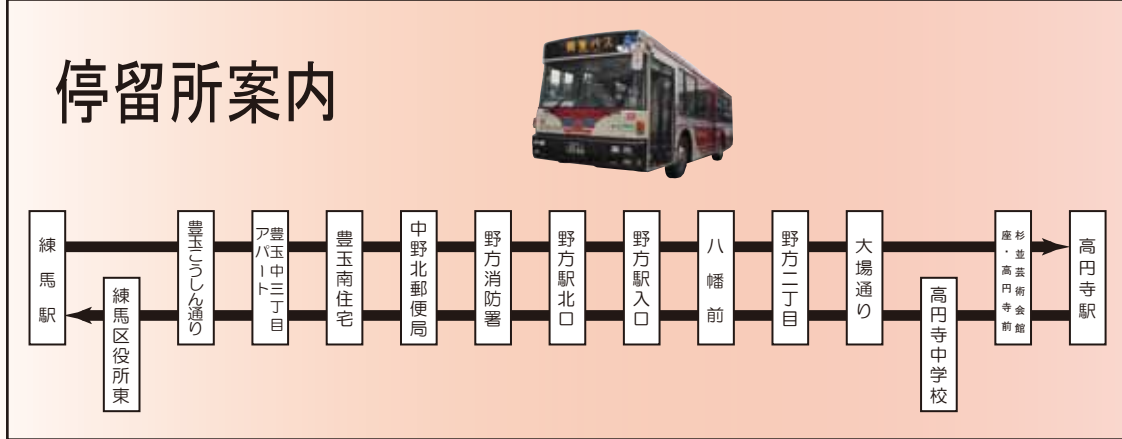

関東バスナビ(PC・スマホ用)
全停留所検索用

お問い合わせ
関東バス運輸部営業担当 03-3371-7116(平日9:00~17:00)
五日市街道営業所 03-3398-2211