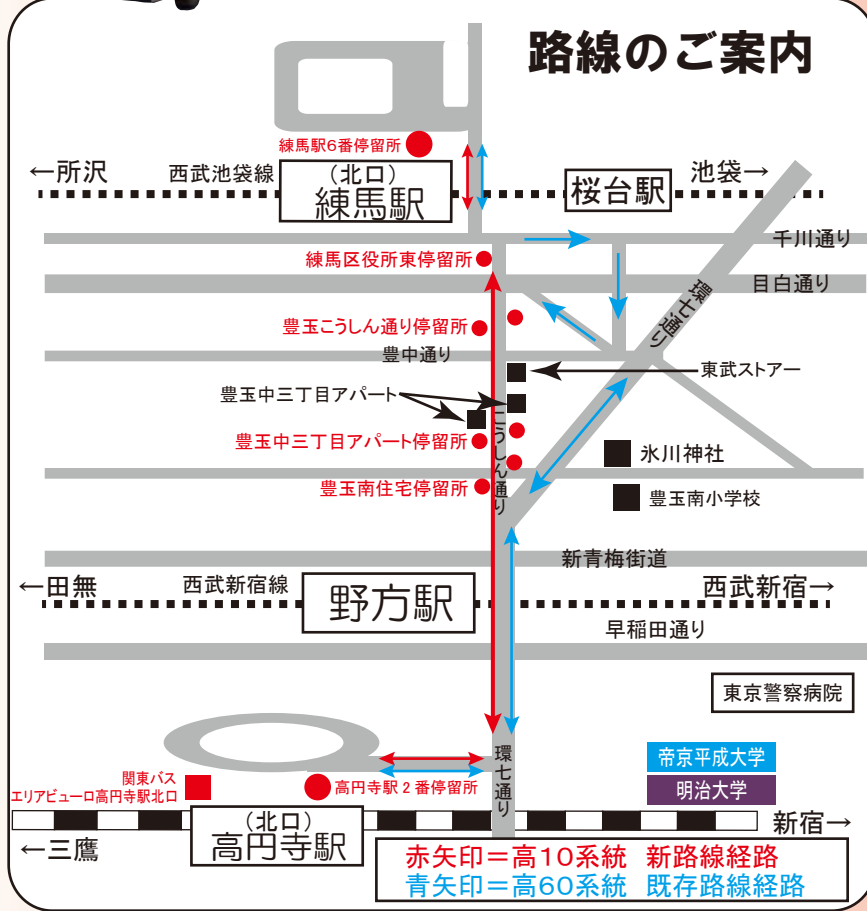

# 高円寺駅～練馬駅間の一部バスルート変更！ 最短距離で結び、もっと便利になります。

【高10】  
高円寺駅～野方駅北口～  
豊玉中三丁目アパート～練馬駅

**改正ポイント①**  
【高10】高円寺駅～豊玉南住宅～練馬駅について・・・  
【高63】高円寺駅～豊玉南住宅を路線延長し、練馬駅までの系統を新設し、練馬駅⇄豊玉南住宅間の利便性を向上！

**改正ポイント②**  
深夜バスの延伸について・・・  
平日の高円寺駅23：35発の豊玉南住宅行き深夜バスを、練馬駅まで延伸いたします。  
(豊玉中三丁目アパート経由)

**改正ポイント③**  
【高60】高円寺駅～豊玉中二丁目～練馬駅について・・・  
・運行時刻を変更します。  
・練馬駅での停留所を、⑤番から⑥番に変更いたします。  
・練馬駅行きは、練馬区役所東停留所にも停車します。

★最寄りの関東バス定期券発売所  
●エリア・ビューロー高円寺駅北口 ☎03-3338-2999  
営業時間(平日) 12:30~15:10=(休憩)=16:00~20:00  
(土・休日) 11:00~14:10=(休憩)=15:00~18:00

南＝高円寺駅南口行き

平成25年9月20日(金)~

お得な