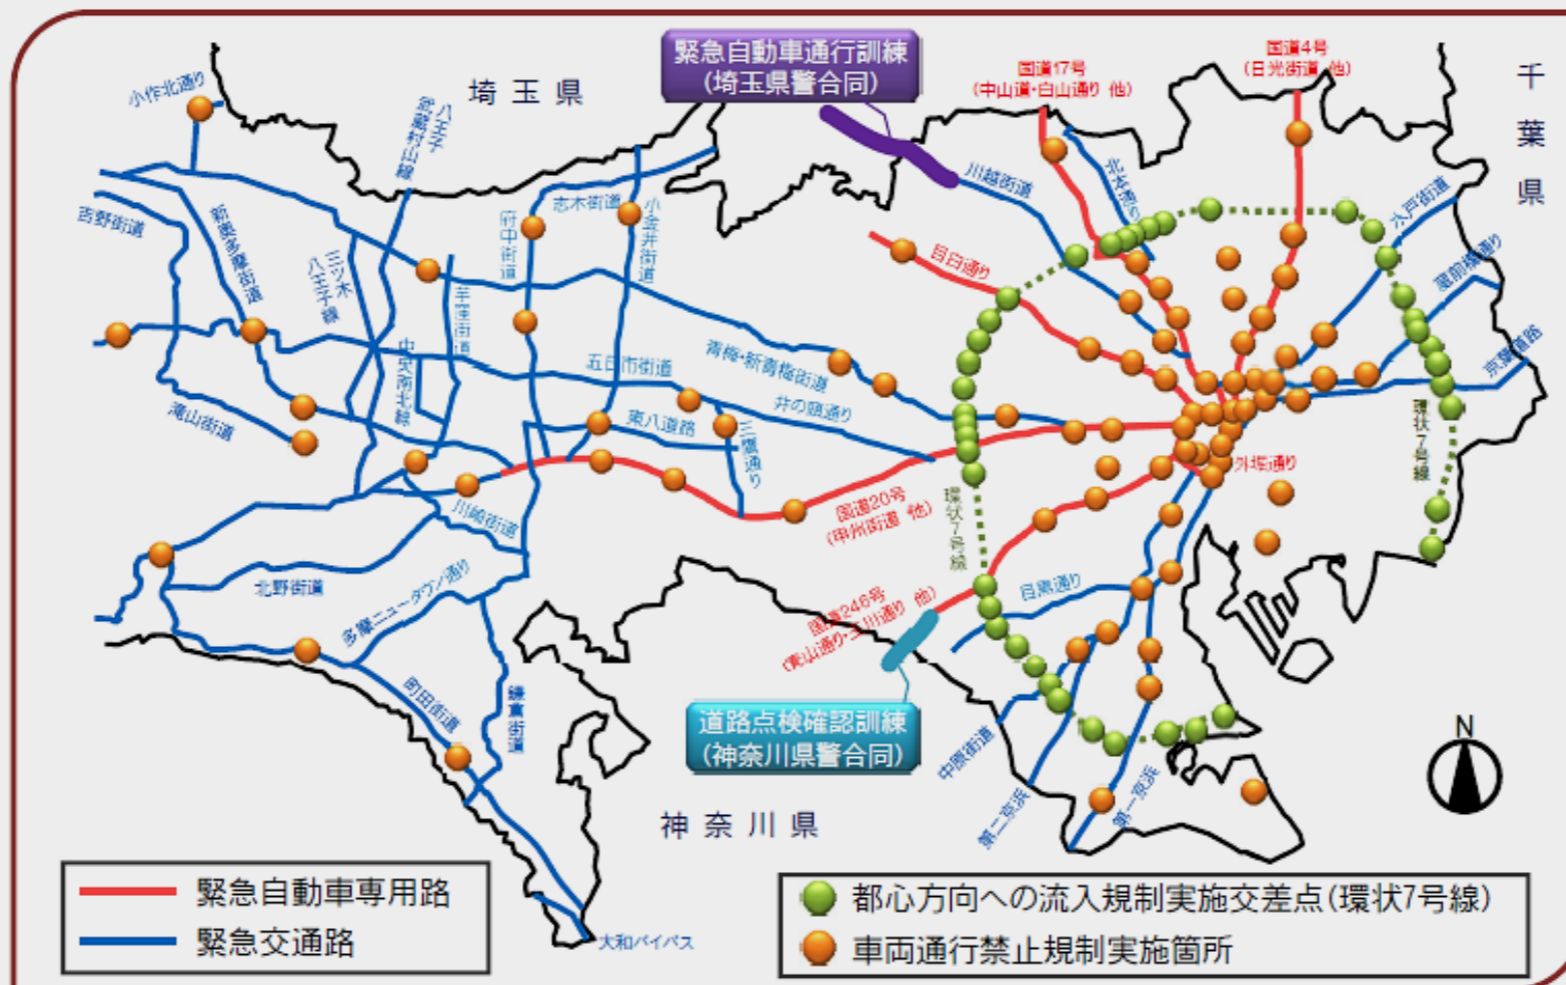

お客様各位

防災訓練に伴う大規模交通規制によるバス運行への影響について

毎度関東バスをご利用くださりまして誠にありがとうございます。このたび、**9月1日(日)9時頃から約10分間、都内主要幹線道路を一時通行禁止**にし、大震災を想定した防災訓練が下記のとおり行われることとなりました。

つきましては弊社バス路線のほぼ全域に影響が発生し、バスの運行ダイヤが大幅に乱れるおそれがございます。

また、**規制時間は約10分間**ですが、その後の交通の流れにより道路混雑が続くことも予想されます。

ご利用のお客様には大変ご迷惑をおかけいたしますが、何卒ご了承くださいますようお願い申し上げます。

防災訓練に伴う大規模交通規制(都内120か所)のお知らせ ～大震災の発生を想定した交通規制を実施します～

平成25年9月1日(日)午前9時頃から約10分間(川越街道・国道246号の一部区間は約20分間)

主な規制内容

- 車両流入規制訓練**
環状7号線から都心方向への車両通行禁止になります。(42箇所)
- 緊急自動車専用路等確保訓練**
幹線道路において車両通行禁止になります。(76箇所)
- 緊急自動車通行訓練**
川越街道の赤塚新町三丁目交差点から税大研修所前交差点まで約4.6kmの区間において車両通行禁止になります。
- 道路点検確認訓練**
国道246号の新二子橋(約1.5km)において車両通行禁止になります。

当日は、警察官等の指示に従ってください。皆様のご協力をお願いします。

防災訓練に伴う交通規制箇所

詳細は、警視庁ホームページ(<http://www.keishicho.metro.tokyo.jp>) または最寄りの警察署でご確認ください。

街とともに。人とともに。
FOR MORE COMMUNICATION

けいしちょう

関東バス株式会社