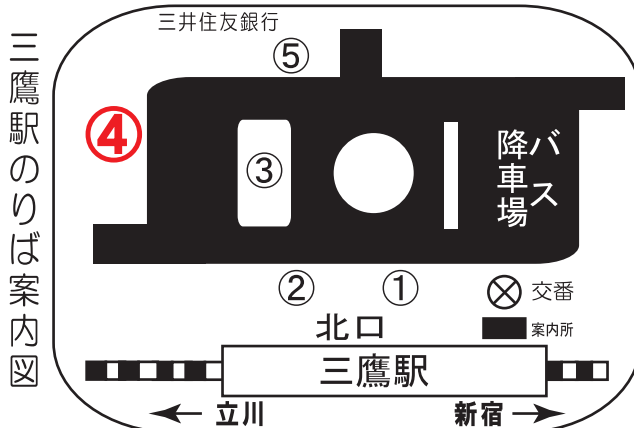

<改正のポイント>

三鷹駅④番

NTT武蔵野研究開発センタ

3種類の運行経路・・・

- ① 三鷹駅 → **急行** → NTT武蔵野研究開発センタ
- ② 三鷹駅 → 武蔵野市役所前 経由 → NTT武蔵野研究開発センタ → 緑町いちよう並木 (時間調整有り)
- ③ 三鷹駅 → 武蔵野住宅 経由 → 緑町いちよう並木 → NTT武蔵野研究開発センタ

●【鷹40】系統のバスは、「急行」「武蔵野市役所前経由」「武蔵野住宅経由」の3種類があります。ご利用の際はお乗り間違いにご注意下さい。

●平日のみの運行になります。