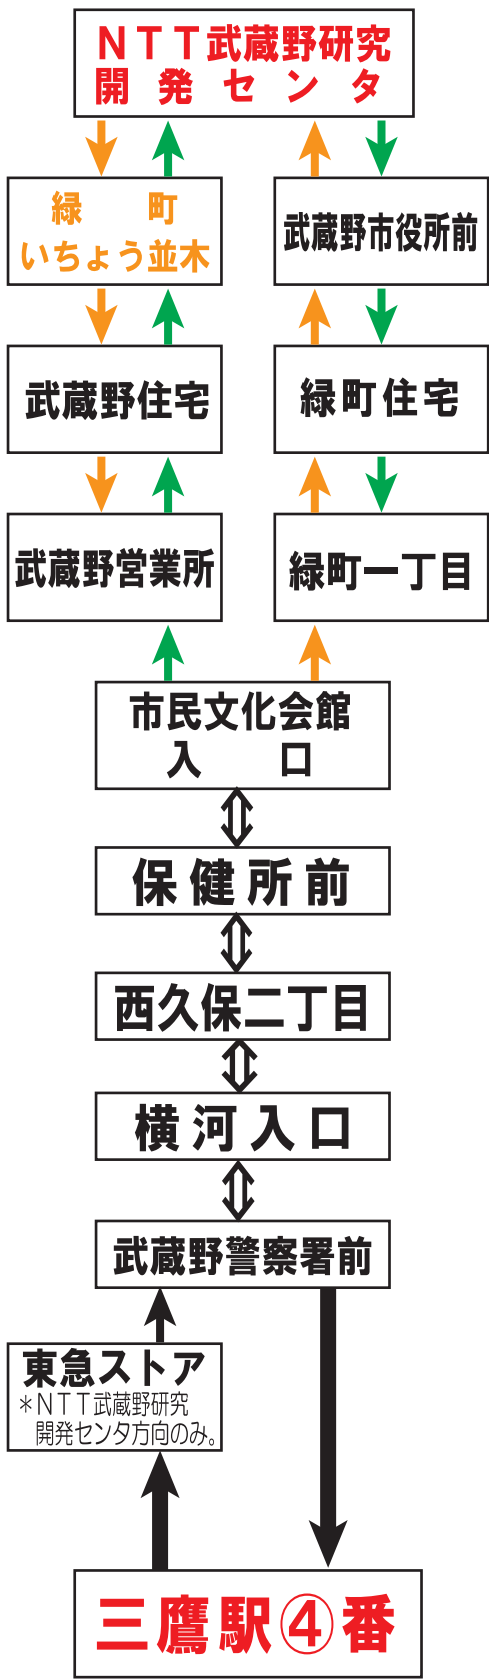

新

路線開設

【鷹40】三鷹駅④番～市民文化会館入口～NTT武蔵野研究開発センタ

<平日のみ運行>

<<新路線>>

関東バスからのお知らせです！

平成24年7月30日より、【鷹40】三鷹駅～NTT武蔵野研究開発センタ系統の昼間時間帯（10時頃～16時頃）の運行経路を一部緑町団地内経由として運行いたします。

この系統はかねてより地域の皆様からご要望を頂いておりました「NTT武蔵野研究開発センタ」～「武蔵野東学園」間の団地内を通る路線バスです。皆様にご利用頂きたくチラシを全戸配布させて頂きました。

<改正のポイント>

三鷹駅④番

NTT武蔵野研究開発センタ

3種類の運行経路・・・

- ① 三鷹駅 → **急行** → NTT武蔵野研究開発センタ
- ② 三鷹駅 → 武蔵野市役所前 経由 → NTT武蔵野研究開発センタ → 緑町いちよう並木 (時間調整有り)
- ③ 三鷹駅 → 武蔵野住宅 経由 → 緑町いちよう並木 → NTT武蔵野研究開発センタ

●【鷹40】系統のバスは、「急行」「武蔵野市役所前経由」「武蔵野住宅経由」の3種類があります。ご利用の際はお乗り間違いにご注意下さい。