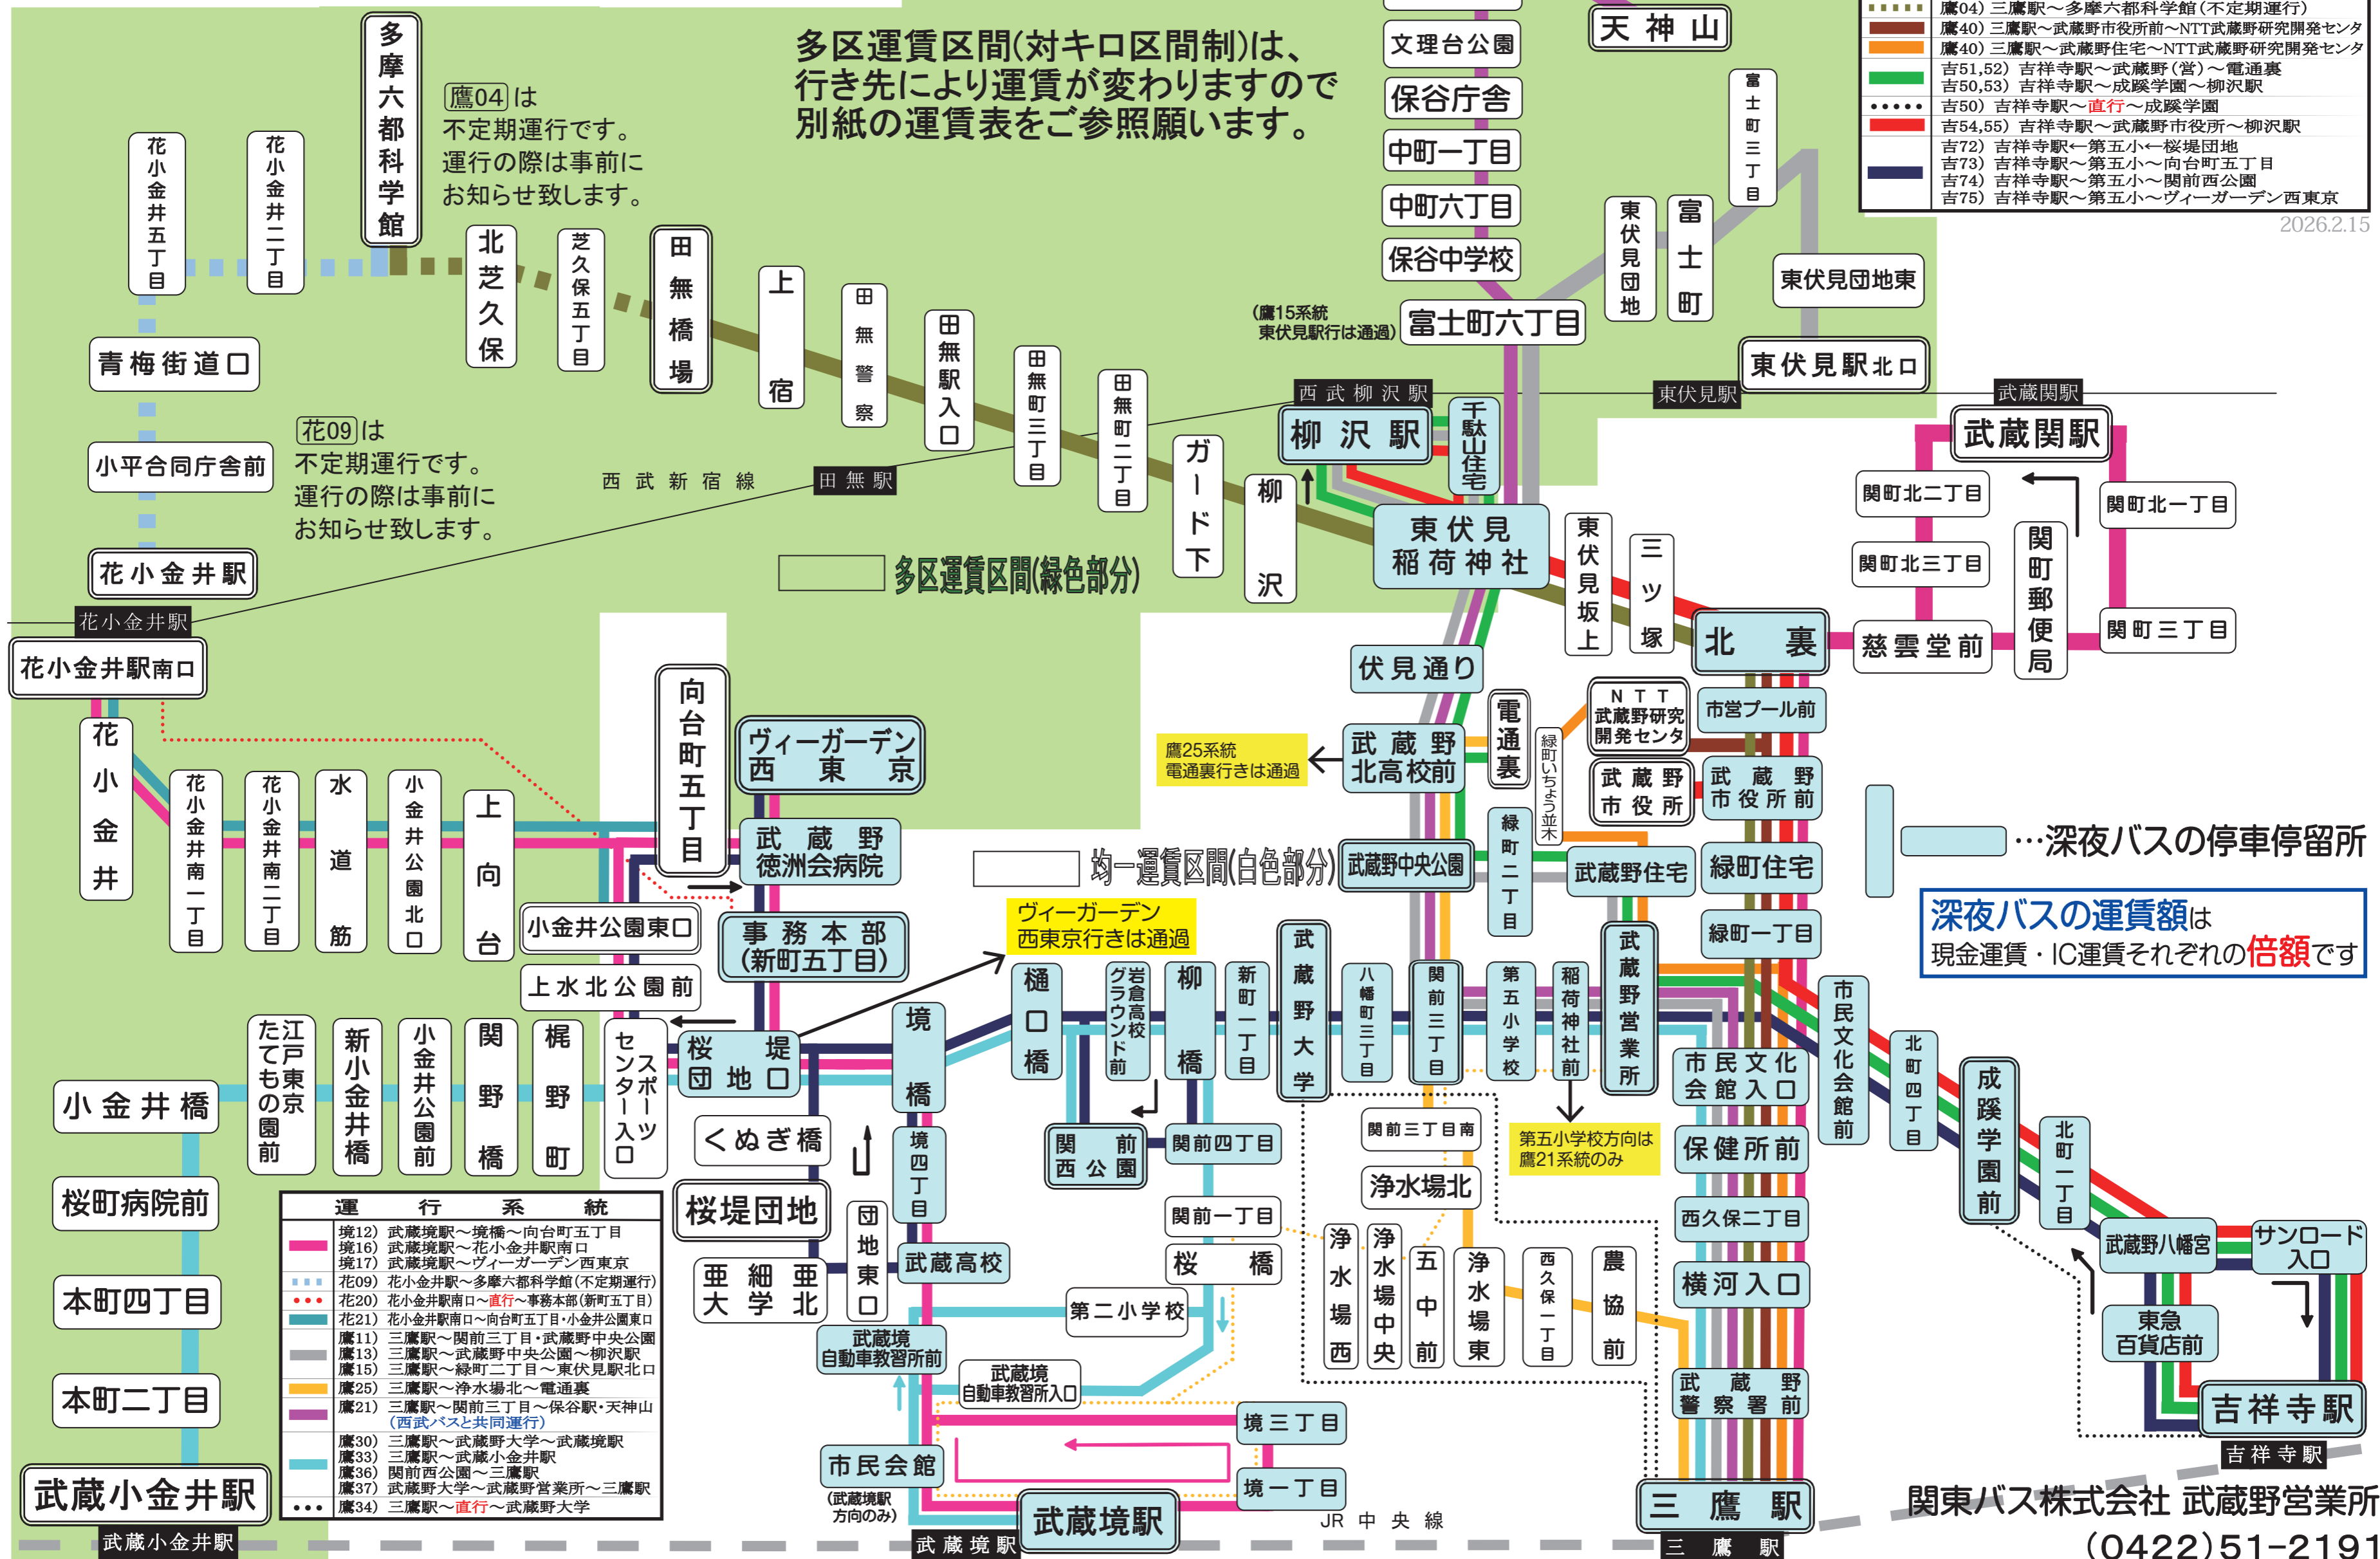

# 武蔵野営業所管内運行系統図

運行系統	
鷹01	三鷹駅～北裏
鷹02	三鷹駅～北裏～武蔵関駅
鷹03	三鷹駅～田無橋場
鷹04	三鷹駅～多摩六都科学館(不定期運行)
鷹40	三鷹駅～武蔵野市役所前～NTT武蔵野研究開発センタ
鷹40	三鷹駅～武蔵野住宅～NTT武蔵野研究開発センタ
吉51,52	吉祥寺駅～武蔵野(営)～電通裏
吉50,53	吉祥寺駅～成蹊学園～柳沢駅
吉50	吉祥寺駅～直行～成蹊学園
吉54,55	吉祥寺駅～武蔵野市役所～柳沢駅
吉72	吉祥寺駅～第五小～桜堤団地
吉73	吉祥寺駅～第五小～向台町五丁目
吉74	吉祥寺駅～第五小～関前西公園
吉75	吉祥寺駅～第五小～ヴィーガーデン西東京

2026.2.15

多区運賃区間(対キロ区間制)は、行き先により運賃が変わりますので別紙の運賃表をご参照願います。

鷹04は不定期運行です。運行の際は事前にお知らせ致します。

花09は不定期運行です。運行の際は事前にお知らせ致します。

多区運賃区間(緑色部分)

均一運賃区間(白色部分)

…深夜バスの停車停留所

深夜バスの運賃額は現金運賃・IC運賃それぞれの倍額です

運行系統	
境12	武蔵境駅～境橋～向台町五丁目
境16	武蔵境駅～花小金井駅南口
境17	武蔵境駅～ヴィーガーデン西東京
花09	花小金井駅～多摩六都科学館(不定期運行)
花20	花小金井駅南口～直行～事務本部(新町五丁目)
花21	花小金井駅南口～向台町五丁目・小金井公園東口
鷹11	三鷹駅～関前三丁目・武蔵野中央公園
鷹13	三鷹駅～武蔵野中央公園～柳沢駅
鷹15	三鷹駅～緑町二丁目～東伏見駅北口
鷹25	三鷹駅～浄水場北～電通裏
鷹21	三鷹駅～関前三丁目～保谷駅・天神山(西武バスと共同運行)
鷹30	三鷹駅～武蔵野大学～武蔵境駅
鷹33	三鷹駅～武蔵小金井駅
鷹36	関前西公園～三鷹駅
鷹37	武蔵野大学～武蔵野営業所～三鷹駅
鷹34	三鷹駅～直行～武蔵野大学