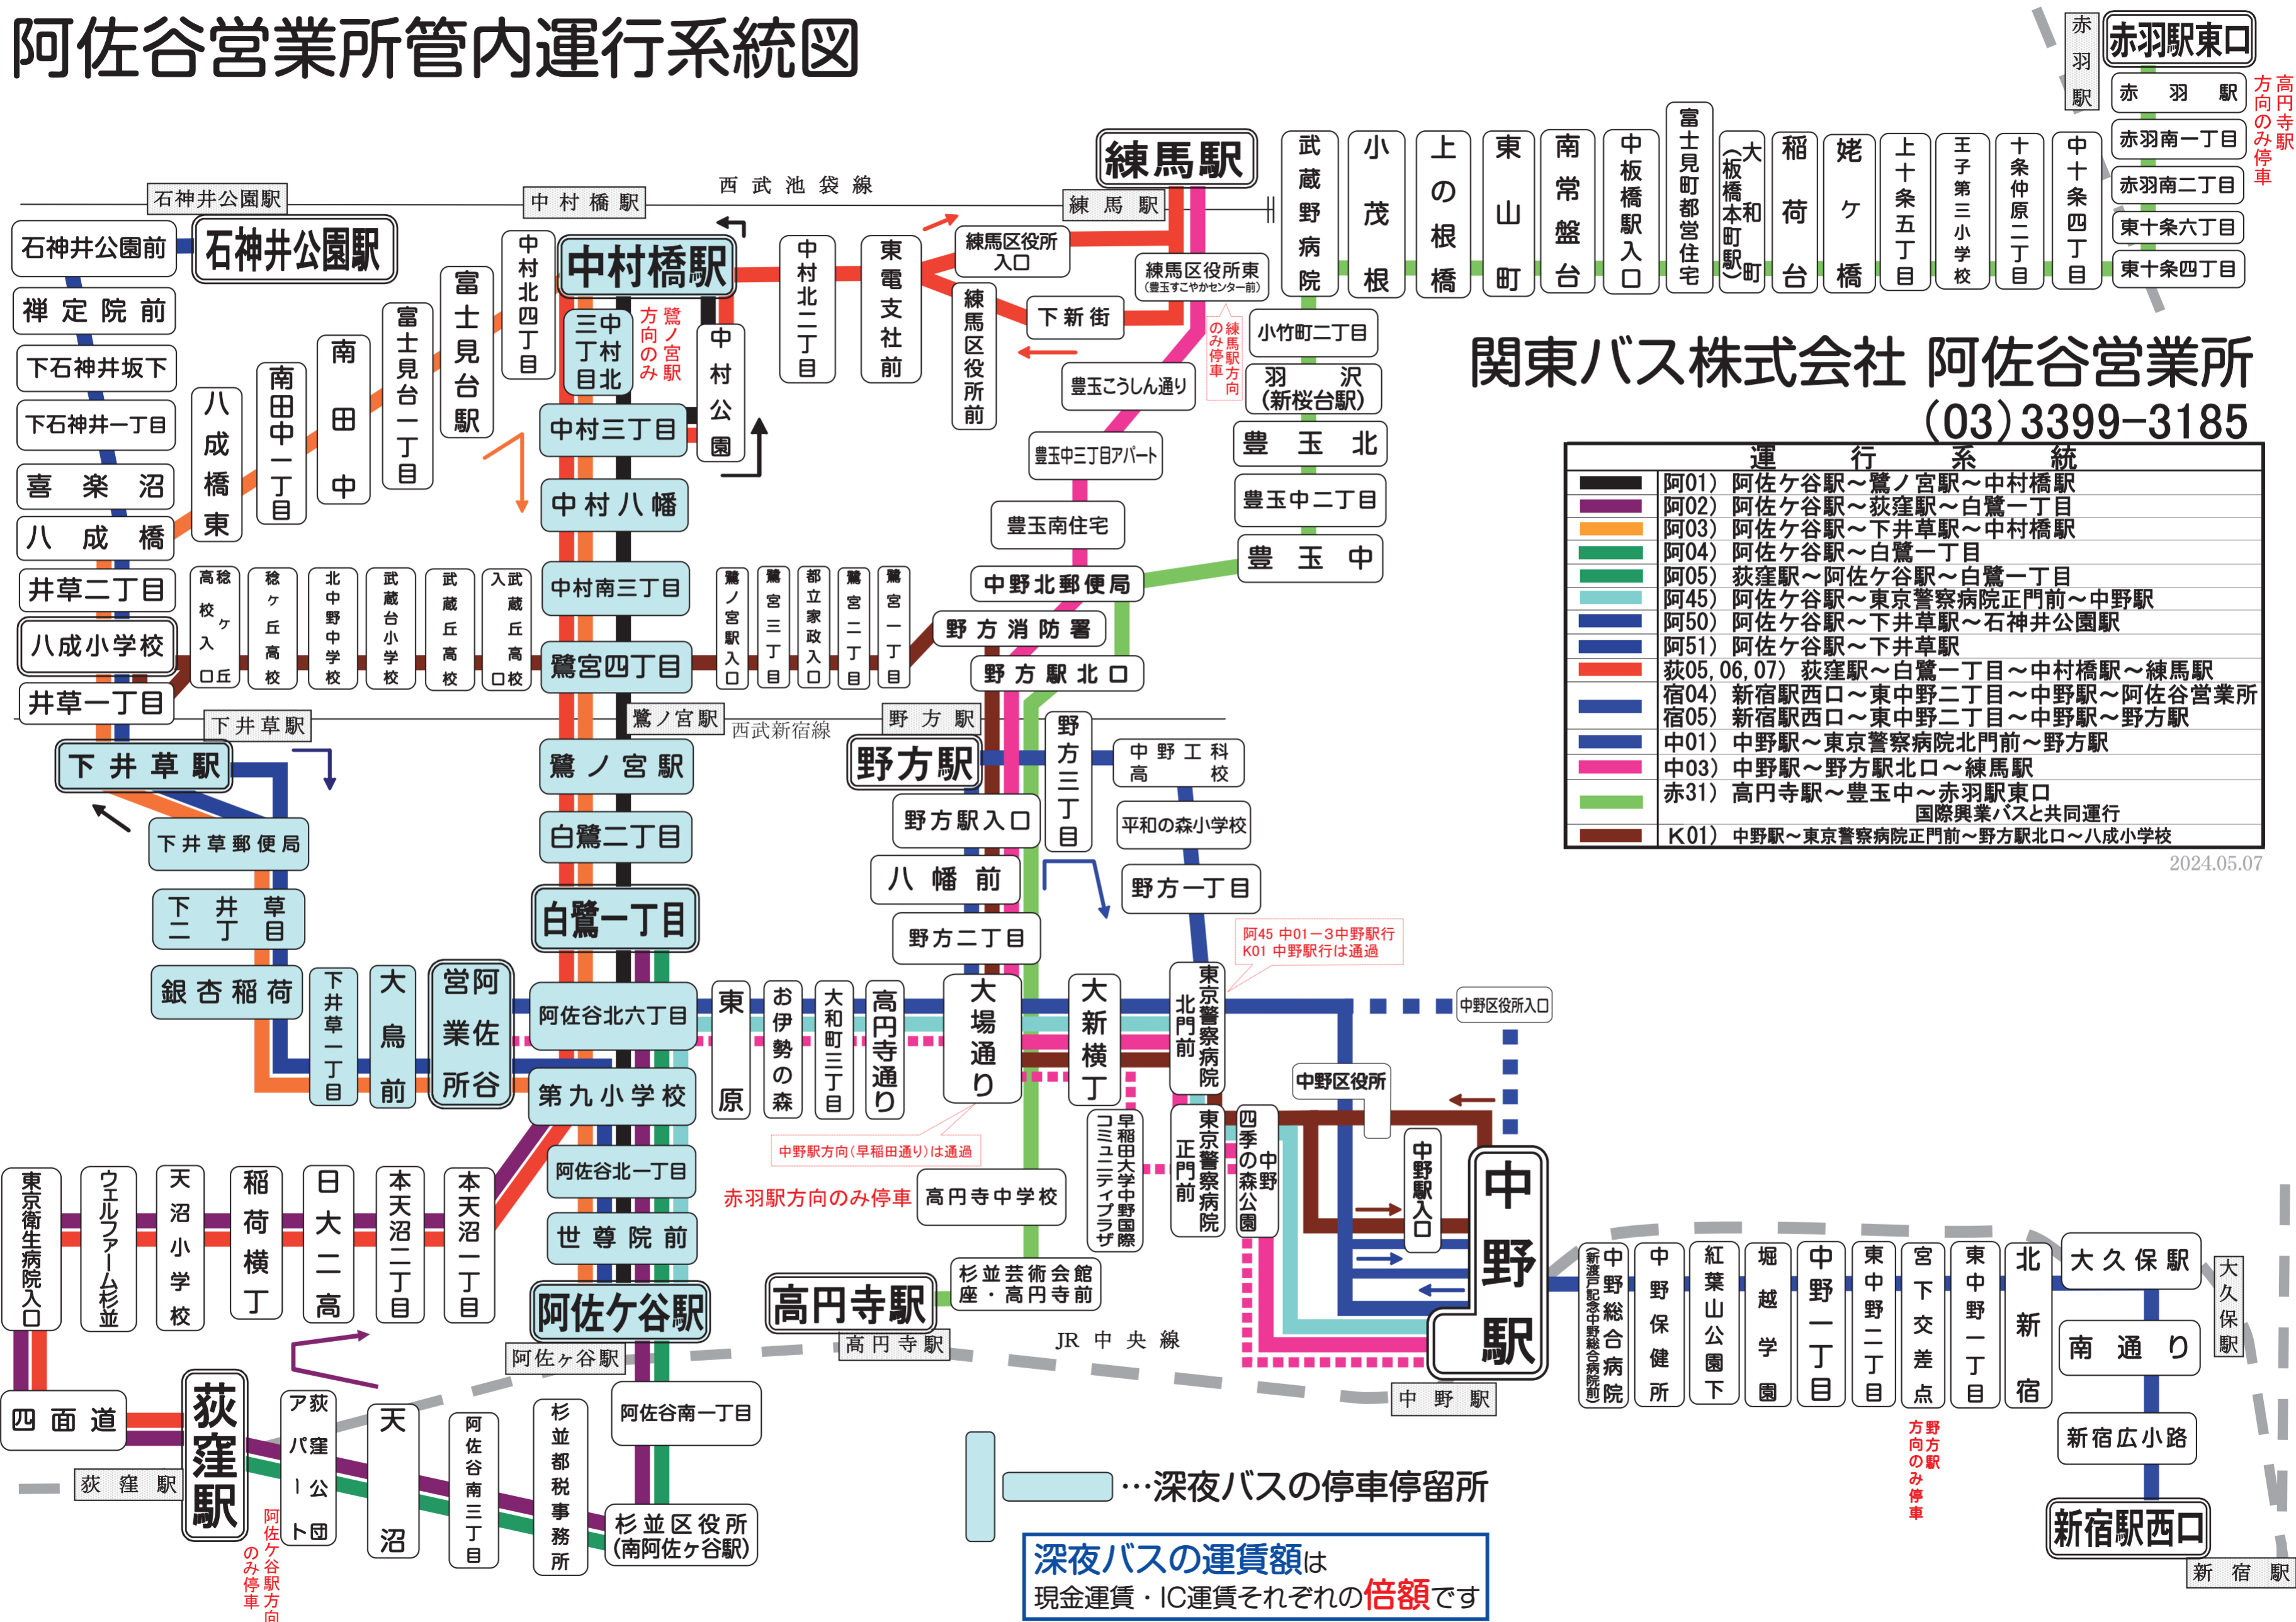

# 阿佐谷営業所管内運行系統図

## 関東バス株式会社 阿佐谷営業所 (03) 3399-3185

運行系統	
阿01)	阿佐ヶ谷駅～鷺ノ宮駅～中村橋駅
阿02)	阿佐ヶ谷駅～荻窪駅～白鷺一丁目
阿03)	阿佐ヶ谷駅～下井草駅～中村橋駅
阿04)	阿佐ヶ谷駅～白鷺一丁目
阿05)	荻窪駅～阿佐ヶ谷駅～白鷺一丁目
阿45)	阿佐ヶ谷駅～東京警察病院正門前～中野駅
阿50)	阿佐ヶ谷駅～下井草駅～石神井公園駅
阿51)	阿佐ヶ谷駅～下井草駅
荻05, 06, 07)	荻窪駅～白鷺一丁目～中村橋駅～練馬駅
宿04)	新宿駅西口～東中野二丁目～中野駅～阿佐谷営業所
宿05)	新宿駅西口～東中野二丁目～中野駅～野方駅
中01)	中野駅～東京警察病院北門前～野方駅
中03)	中野駅～野方駅北口～練馬駅
赤31)	高円寺駅～豊玉中～赤羽駅東口 国際興業バスと共同運行
K01)	中野駅～東京警察病院正門前～野方駅北口～八成小学校

2024.05.07

深夜バスの運賃額は現金運賃・IC運賃それぞれの倍額です

野方駅方向のみ停車

阿佐ヶ谷駅方向のみ停車