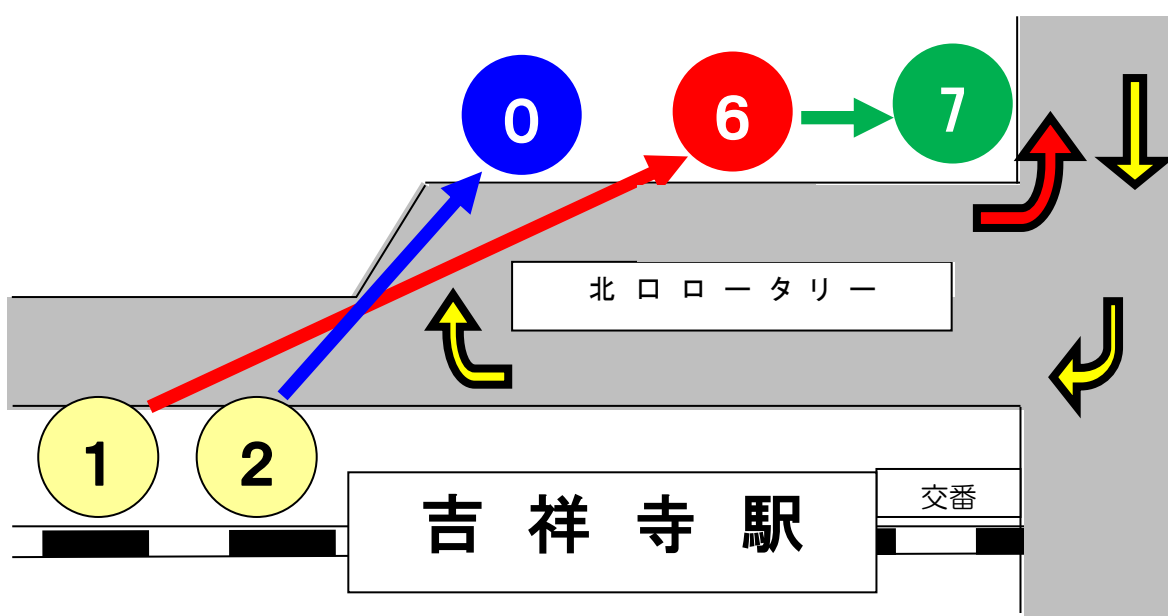

吉祥寺音楽祭開催に伴う 交通規制によるバスのりば変更のご案内

2024年 **5月3日(金)** **13時00分**から**17時00分**まで

武蔵野交通安全のつどい開催のため平和通りが車両通行止めになります。その間、下記の通り**バスのりばの変更**がございますのでご案内申し上げます。

1番のりば

吉54 武蔵野市役所
吉73 向台町五丁目
吉74 関前西公園
吉75 ヴィーガーデン西東京

6番のりばに変更します

(通常は中野駅行きのりば)

2番のりば

吉51 武蔵野営業所
吉53 柳沢駅(武蔵野営業所経由)

0番のりばに変更します

(通常はムーバスのりば)

6番のりば

中36 中野駅

7番のりばに変更します

(通常は西武バス・成増町行き)

ムーバスは
通常通り0番のりば
から発車します。

『東急百貨店前』は通りませんので『吉祥寺駅』か『武蔵野八幡宮』をご利用ください。

ご利用のお客様には大変ご不便をおかけし、誠に申し訳ございませんが何卒ご理解とご協力をお願い申し上げます。

関東バス株式会社 武蔵野営業所 0422-51-2191

五日市街道営業所 03-3398-2211