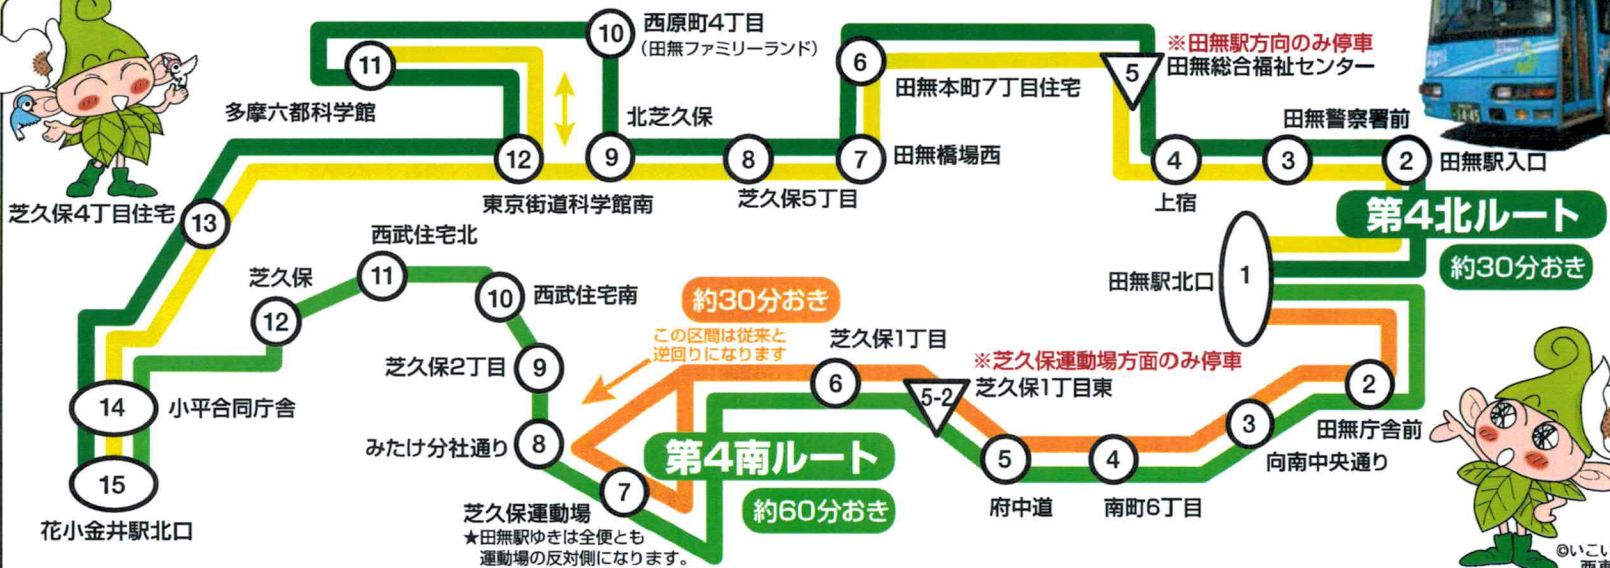

# 第4ルート 運行ルートの見直しについて

# 4/1(金)から

いつも西東京市コミュニティバス「はなバス」をご利用くださいまして誠にありがとうございます。(認可申請中)

**平成28年4月1日(金)から はなバス第4ルートの運行経路が下記のとおり変わります。**

第4ルートは北ルートと南ルートに分かれ、花小金井駅北口まで延長します。

### 第4北ルート

多摩六都科学館、東京街道・科学館南、芝久保4丁目住宅をご利用の方はこちらのルートになります。

- 田無駅北口～西原町4丁目～多摩六都科学館～花小金井駅北口
  - 田無駅北口～多摩六都科学館～花小金井駅北口
- ※朝9時までの田無方向のみ「西原町4丁目」を通りません

# 発車予定時刻表