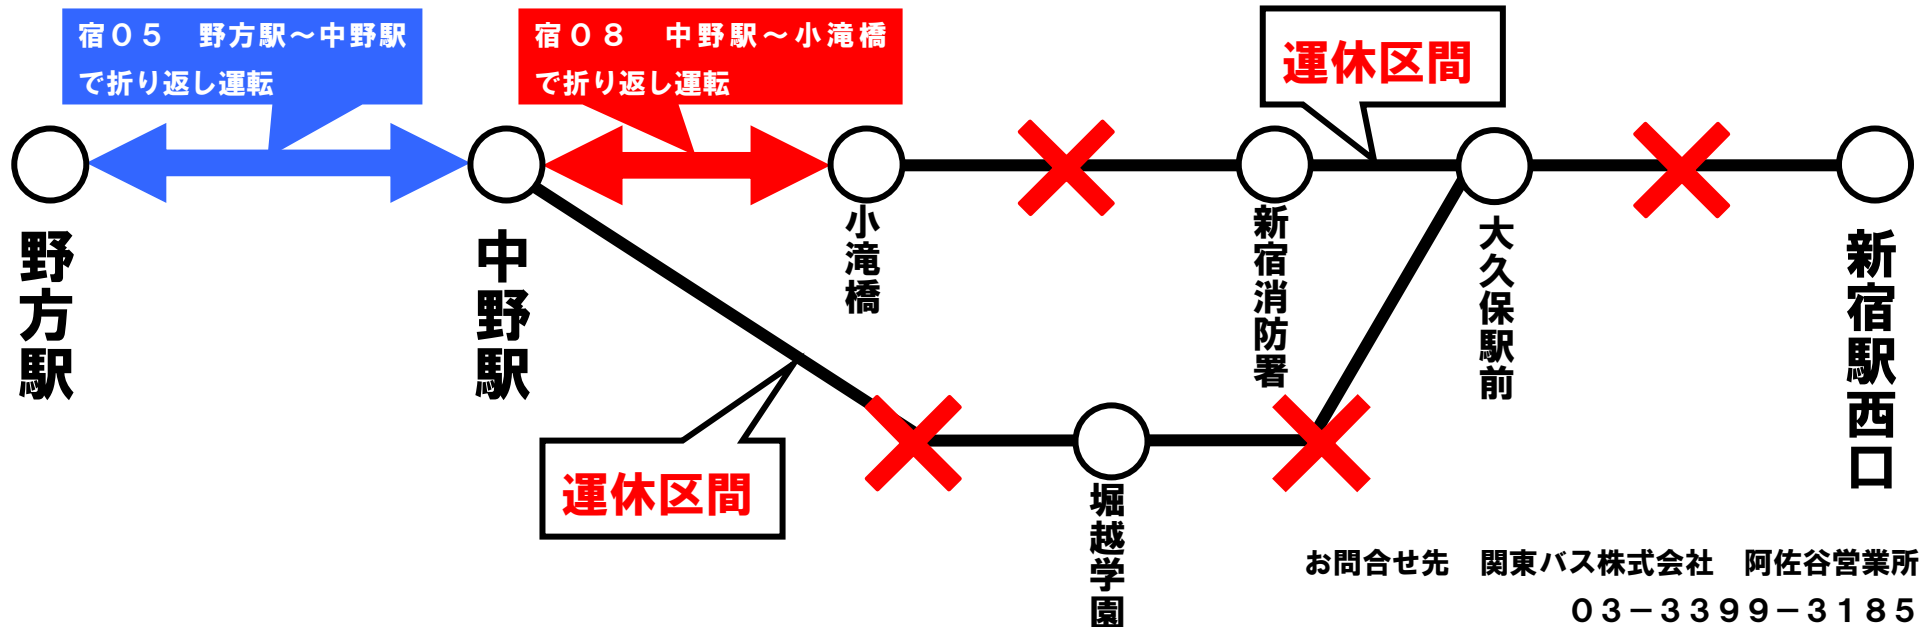

## 2月28日（日）一部区間運休のお知らせ

毎度関東バスをご利用くださいますと誠にありがとうございます。

このたび、平成28年2月28日（日）の東京マラソン開催にあたり概ね午前8時～午前11時の間、下記要領にてバスの運行を変更させていただきます。ご利用のお客様には大変ご迷惑をおかけいたしますが、何卒ご了承下さいませようお願い申し上げます。

（運休する区間）

- ◎ 宿05 新宿駅西口～野方駅 の 新宿駅西口～中野駅の間（規制時間帯は野方駅～中野駅の折り返しになります）
- ◎ 宿08 新宿駅西口～中野駅 の 新宿駅西口～小滝橋の間（規制時間帯は中野駅～小滝橋の折り返しになります）

※ なお、交通規制解除後の道路混雑により以降のバスに遅れが発生するおそれがございますので、予めご了承願います。

お客様各位

## 区間運休のお知らせ

毎度、関東バスをご利用頂きまして誠に有難うございます。

この度、**2月28日(日)東京マラソン開催に伴う交通規制(職安通り以南)**により、下記時間帯の  
新宿乗入路線を区間運休させていただきますので、何卒ご了承の上ご利用下さいます様お願い申し上げます。

#### ★運休区間

宿02系統の**小滝橋～新宿西口間**が**運休**となります。

\*丸山営業所～小滝橋間は運行致します。

★交通規制時間帯 **午前8：00～午前11：00の間**

★交通規制時間帯の前後は、車輛混雑による運行遅れが予想されますので予めご了承ください。

★当日の運行の詳細につきましては丸山営業所までお問い合わせください。