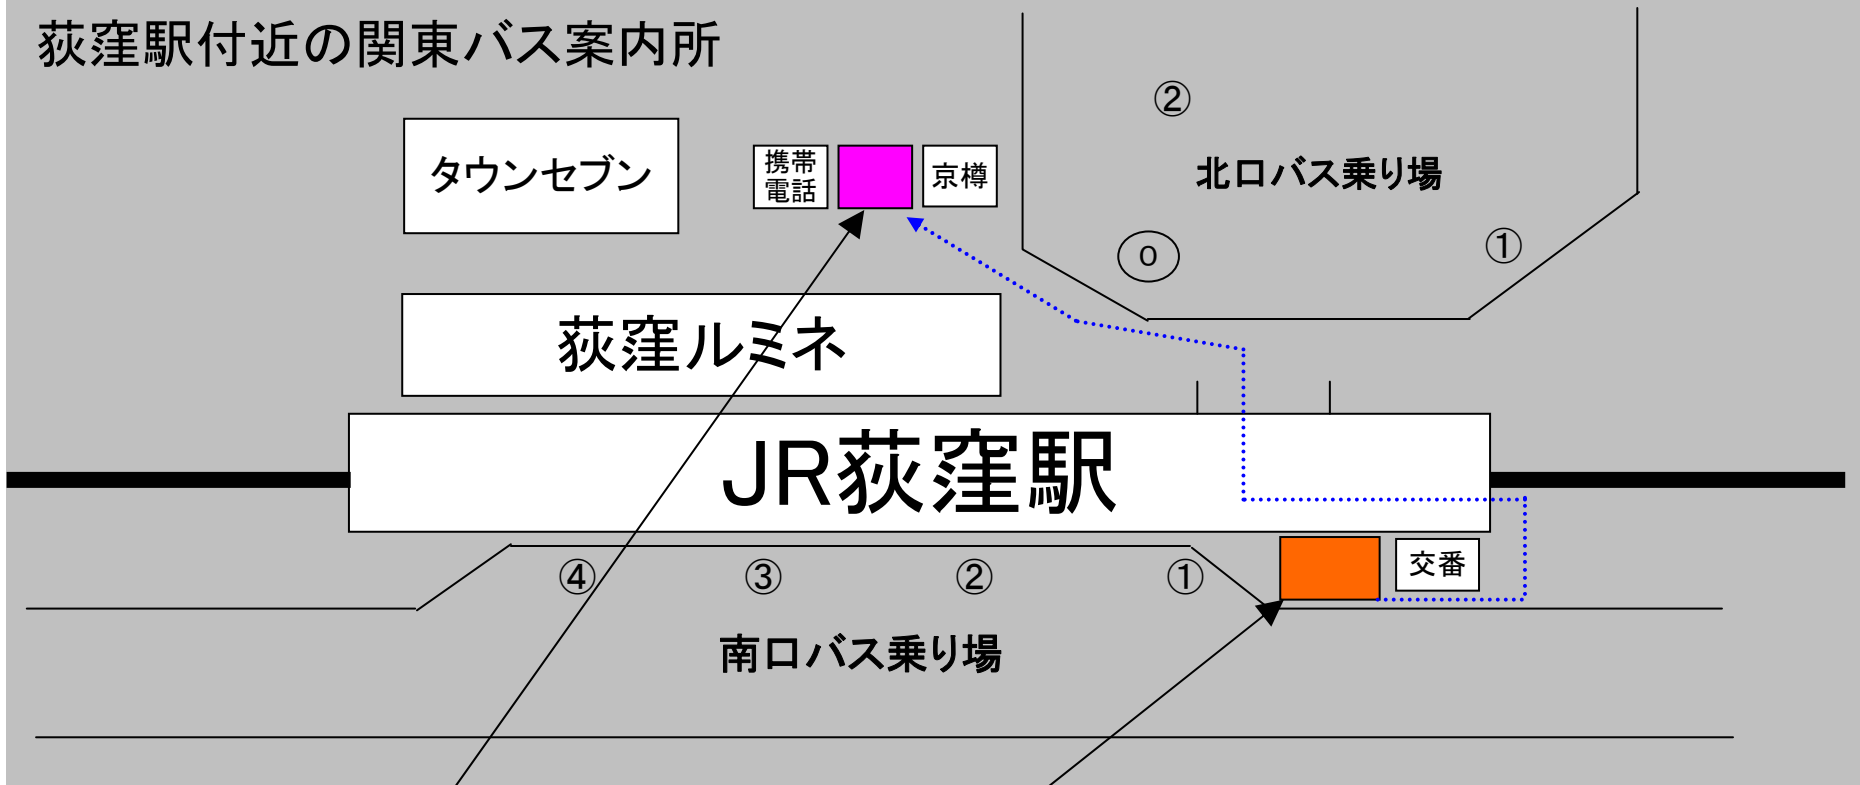

荻窪駅付近の関東バス案内所

関東バス荻窪駅北口案内所
(平日 7:30~20:00)
(土曜・日曜 10:30~14:10・15:00~18:00)

関東バス荻窪駅南口案内所
(3月6日(土)より3月下旬まで閉店)

荻窪駅南口案内所は改装工事のため、平成22年3月6日(土)より同年3月下旬まで閉店いたします。
閉店期間中はお手数ですが荻窪駅北口案内所をご利用ください。