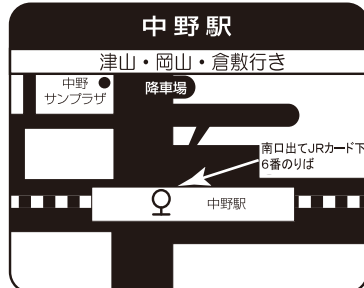

### ●関東バス車内イメージ

### ●両備バス車内イメージ

### ●独立リクライニングシート

ゆったり♪

座席の位置により、隣席との間隔が異なりますが、いずれも独立シートです。点検整備等の理由で二人掛けシートに変更となる場合がございます。

3列シートで  
ワクワク♪

関東バスと両備バスのいずれかの車両になります。写真、アイコンは関東バスのものです。車内装備、サービス内容等は担当会社により異なります。

## のりばのご案内