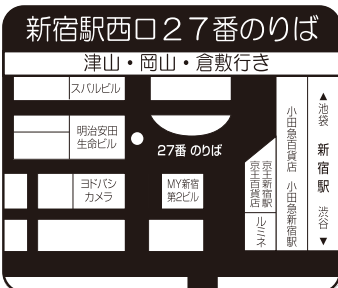

### ●関東バス車内イメージ

### ●両備バス車内イメージ

### ●独立リクライニングシート

ゆったり♪

座席の位置により、隣席との間隔が異なりますが、いずれも独立シートです。点検整備等の理由で二人掛けシートに変更となる場合がございます。

3列シートで  
ワクワク♪

関東バスと両備バスのいずれかの車両になります。写真、アイコンは関東バスのものです。車内装備、サービス内容等は担当会社により異なります。

## のりばのご案内