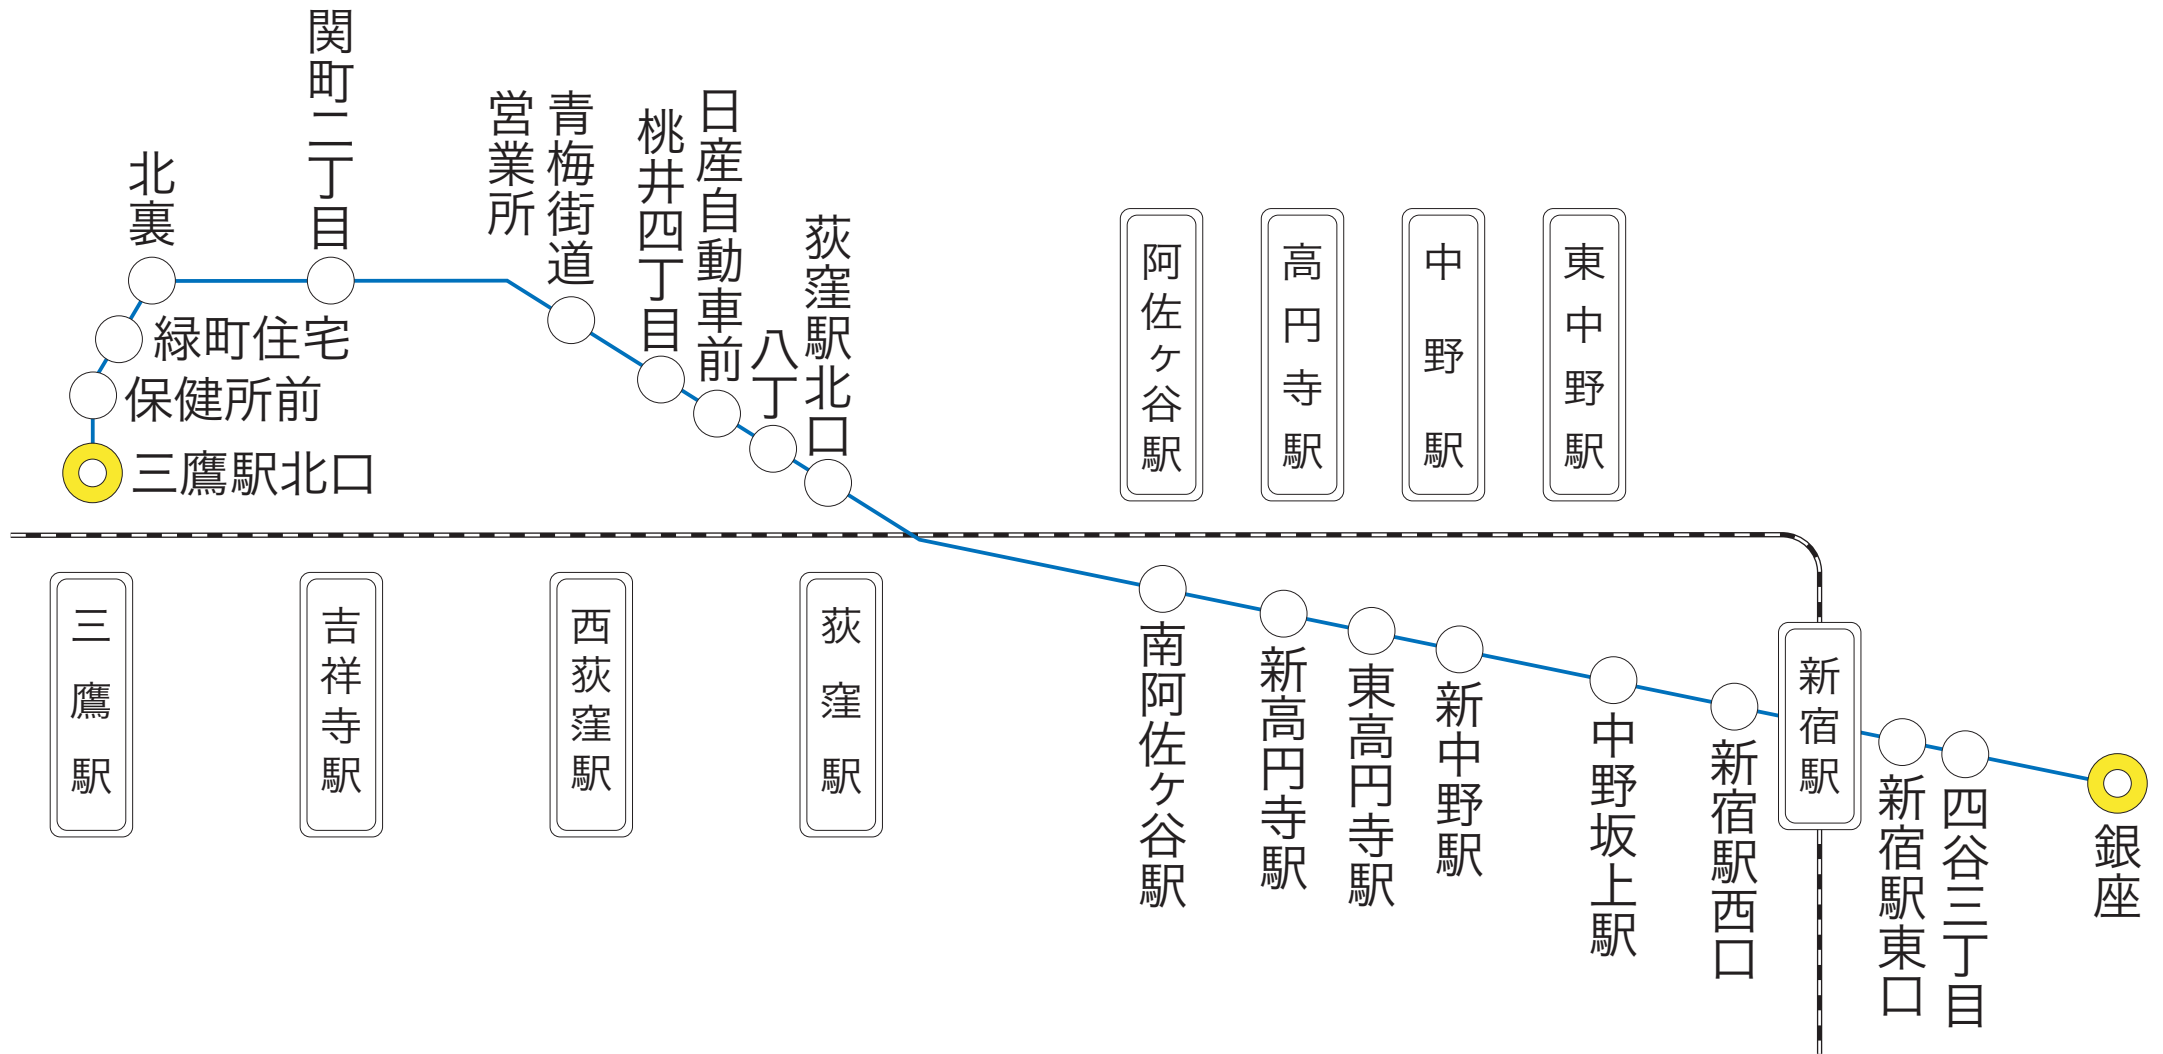

深夜中距離バス路線図

- 1日2便運行
- 所要時間65分～70分 土・日・祝祭日・旧盆(8月13日～8月16日) および年末年始(12月30日～1月4日)を除いて運行
- 新中野～三鷹駅北口は降車のための停留所です。