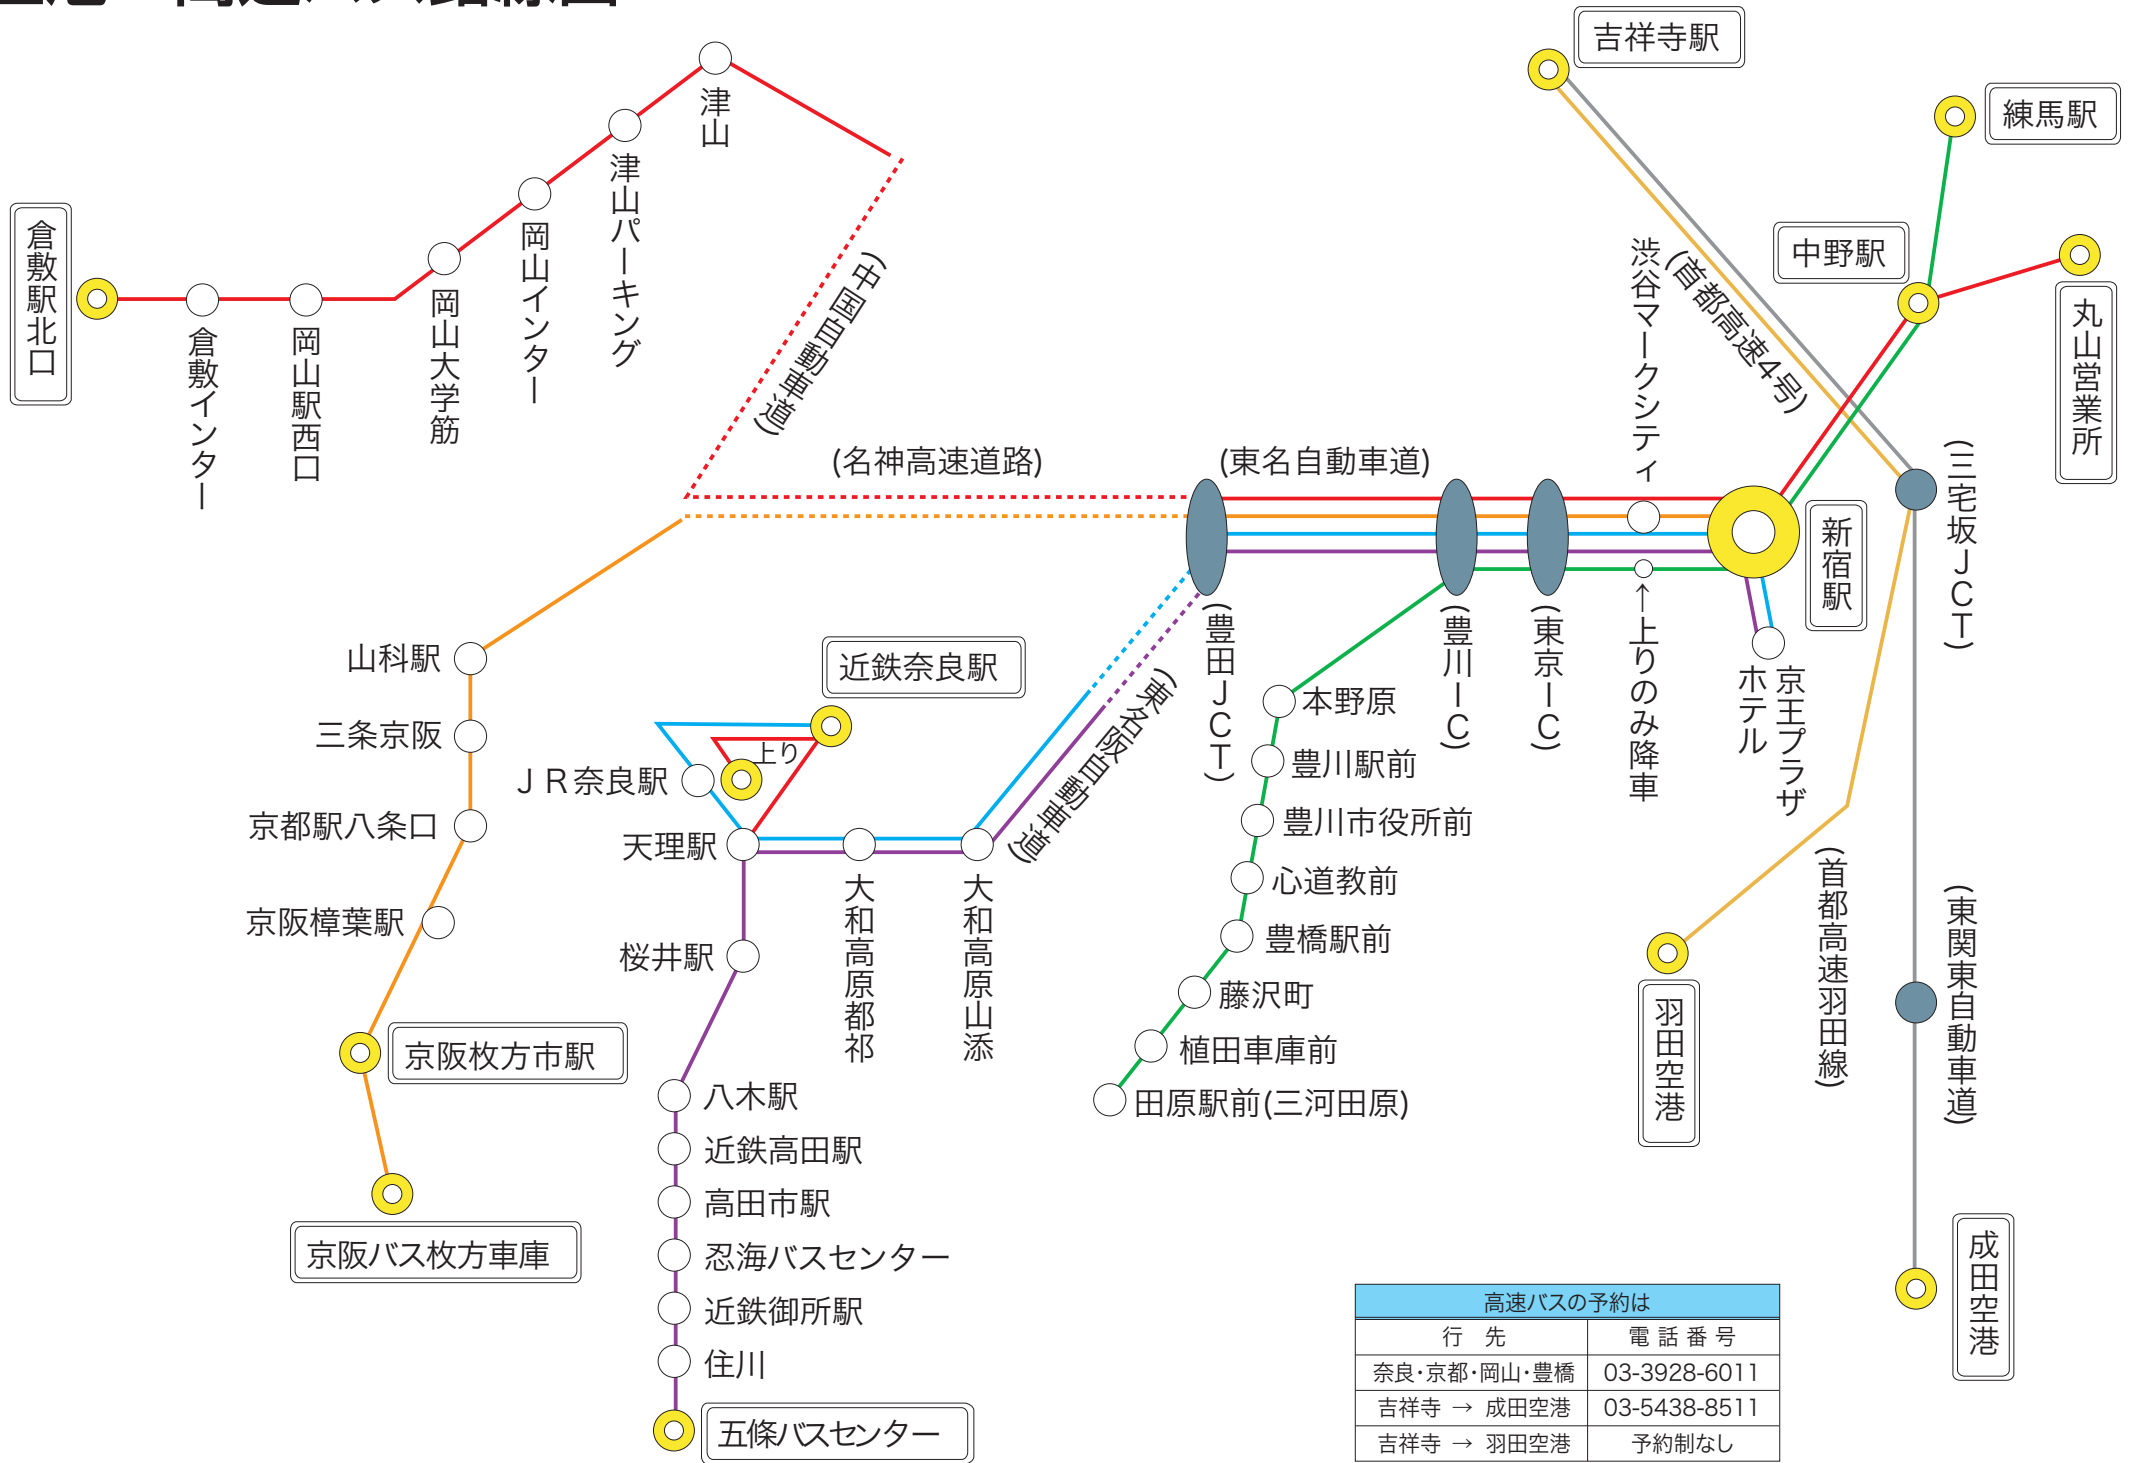

空港・高速バス路線図

高速バスの予約は	
行先	電話番号
奈良・京都・岡山・豊橋	03-3928-6011
吉祥寺 → 成田空港	03-5438-8511
吉祥寺 → 羽田空港	予約制なし