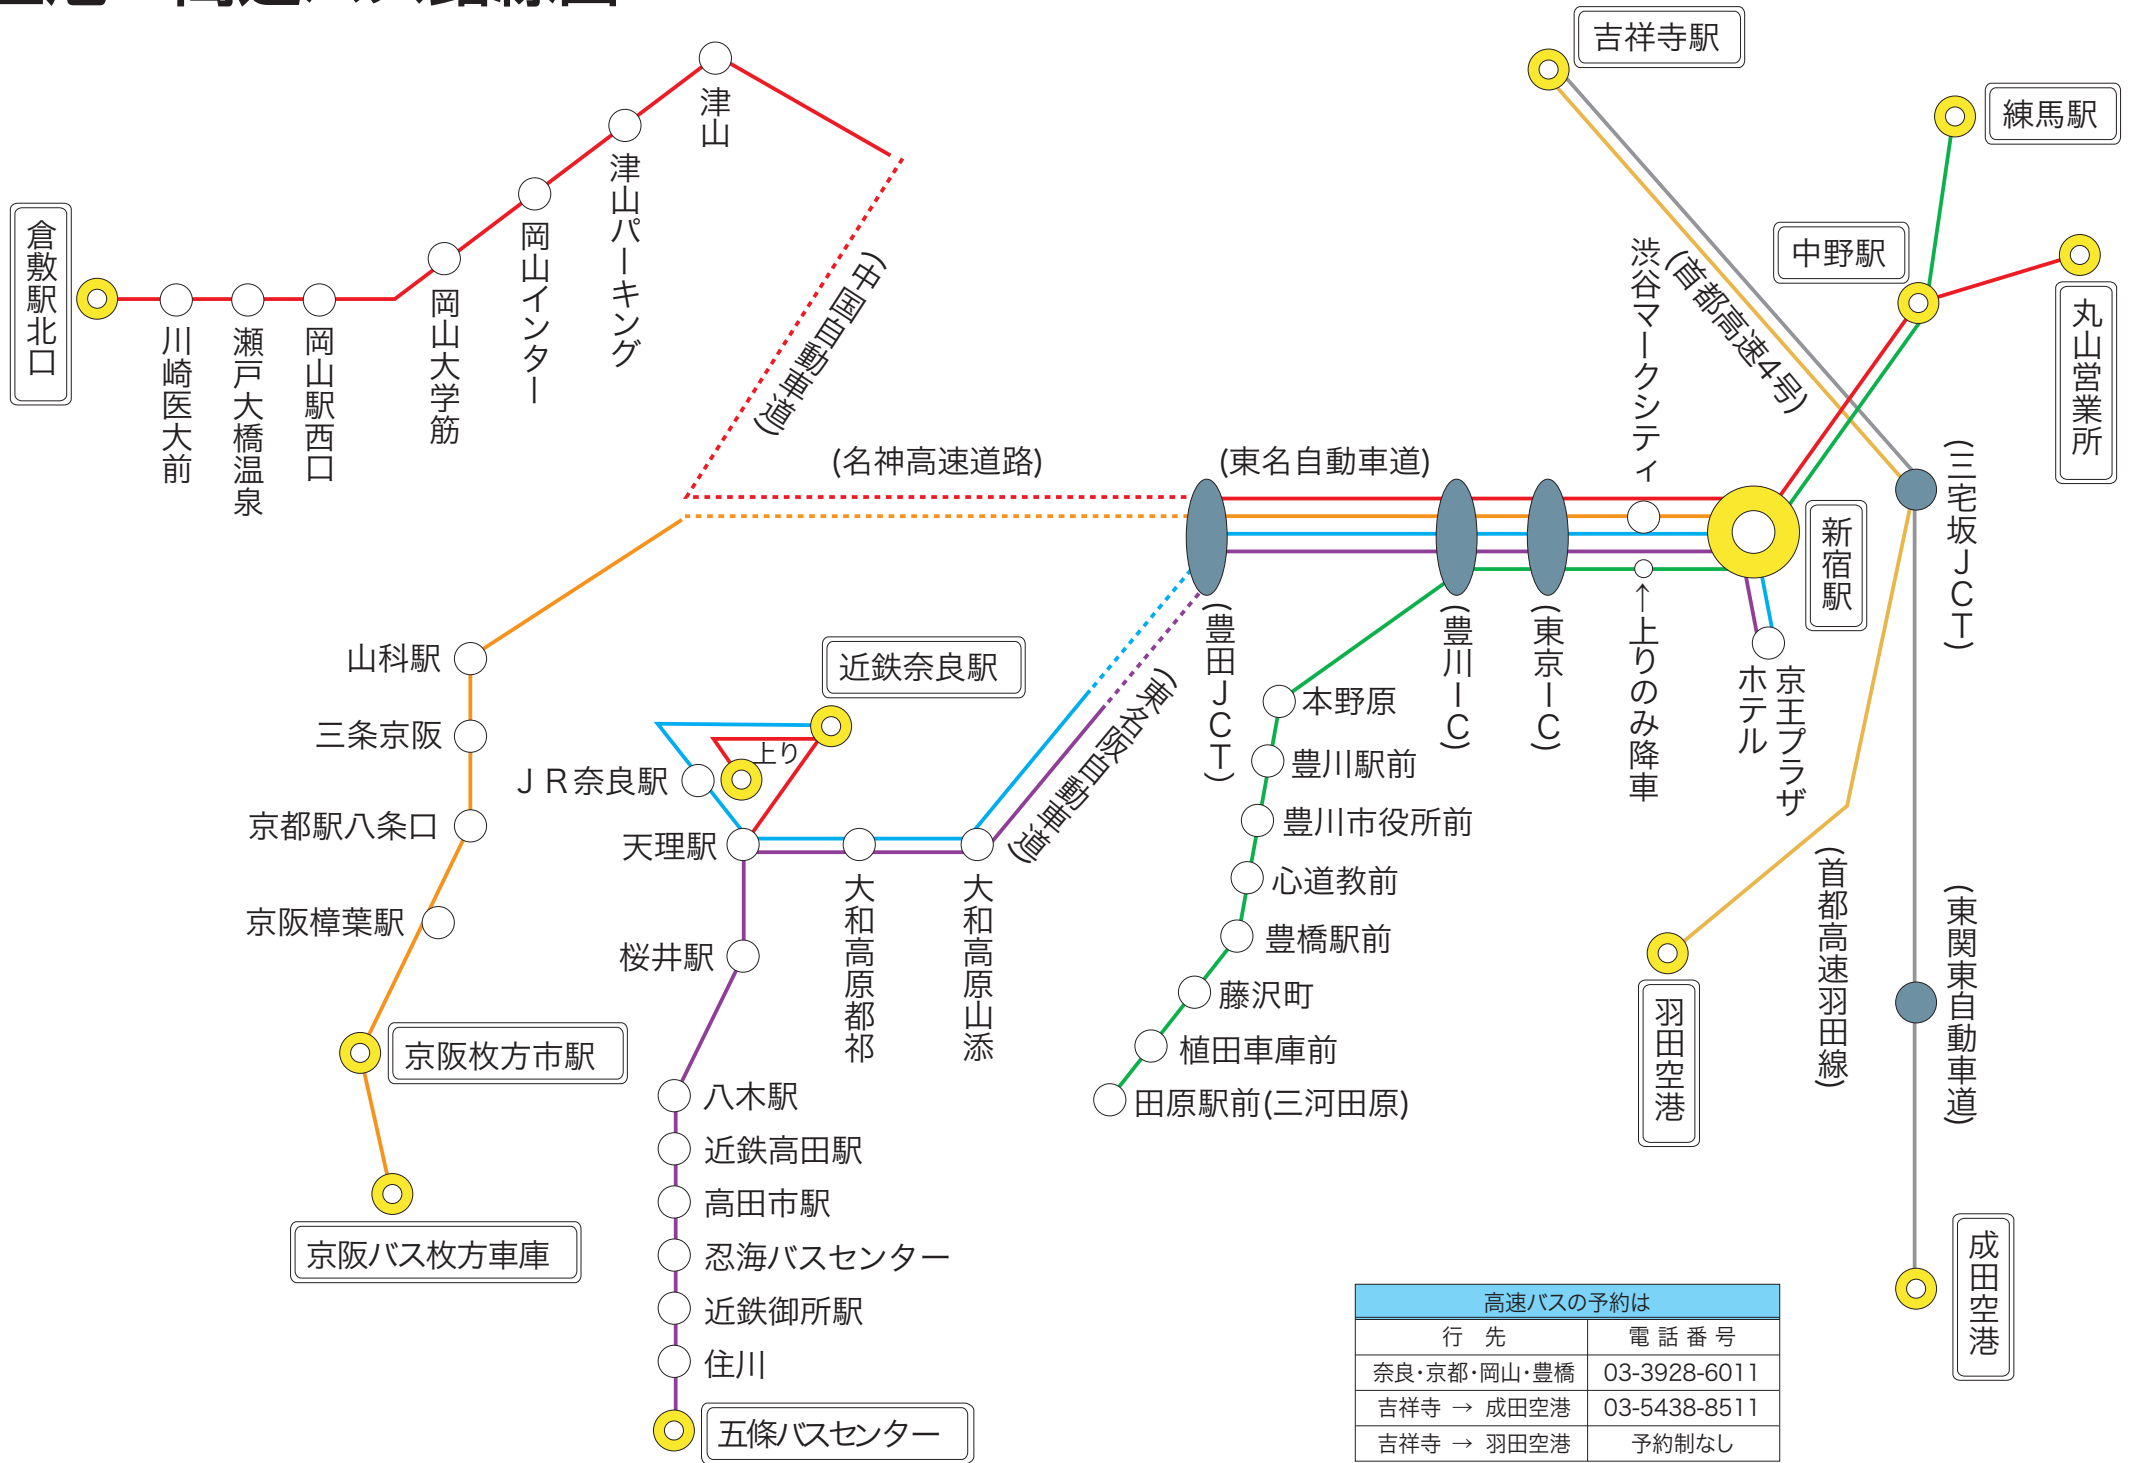

空港・高速バス路線図

高速バスの予約は	
行先	電話番号
奈良・京都・岡山・豊橋	03-3928-6011
吉祥寺 → 成田空港	03-5438-8511
吉祥寺 → 羽田空港	予約制なし