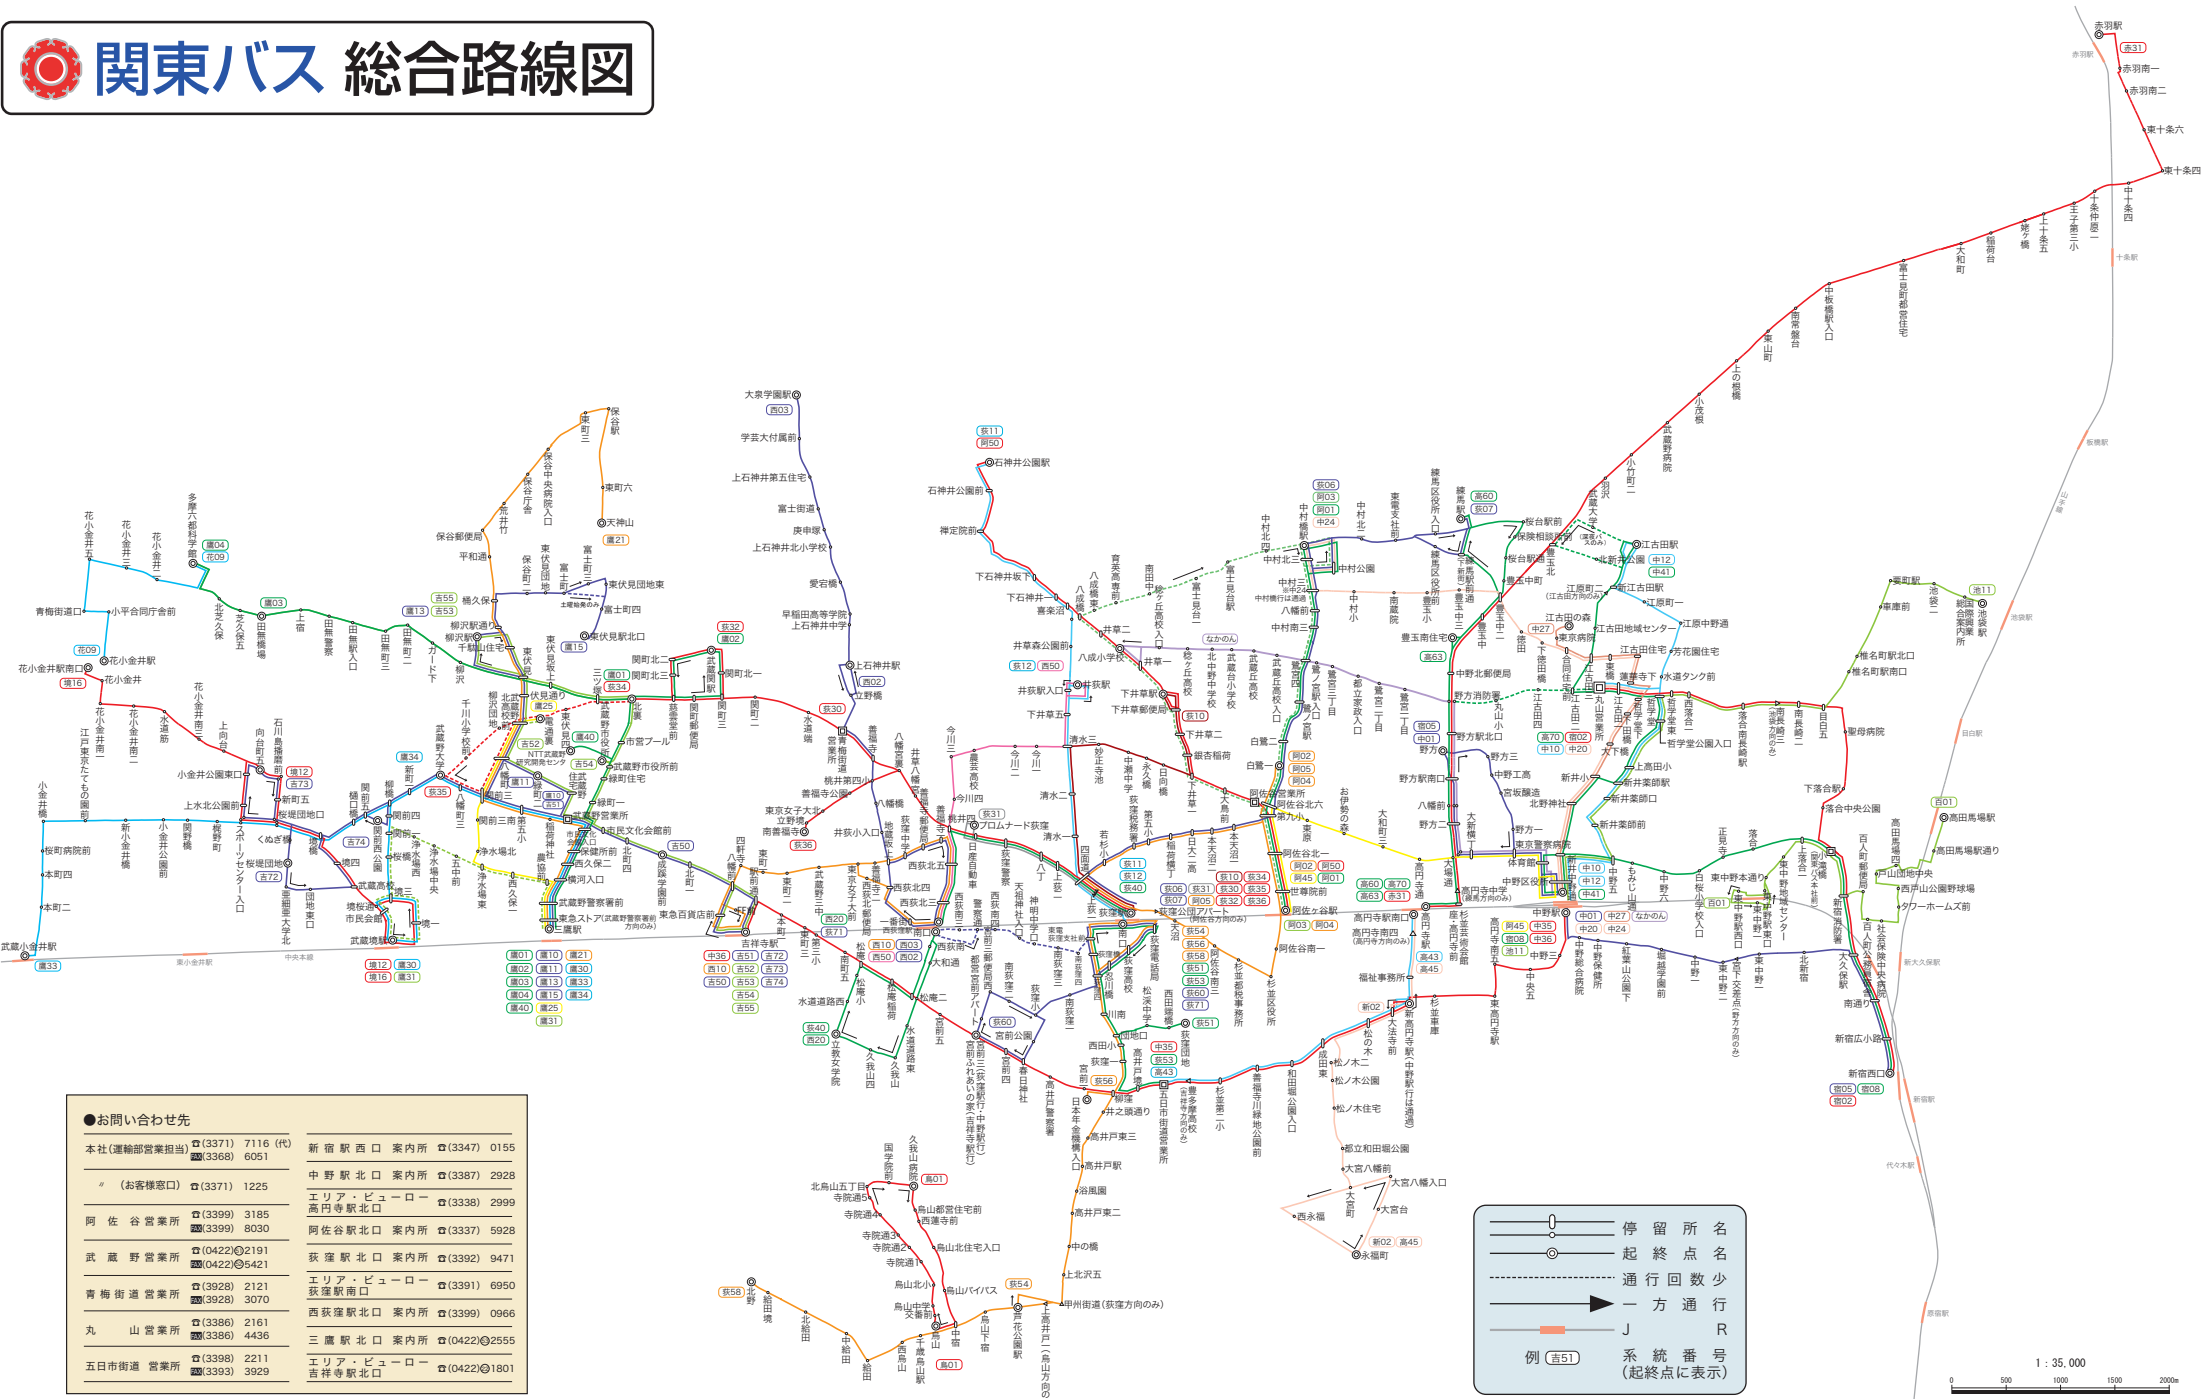

関東バス 総合路線図

●お問い合わせ先

本社(運輸部営業担当)	☎(3371) 7116 (代)	新宿駅西口案内所	☎(3347) 0155
	☎(3368) 6051	中野駅北口案内所	☎(3387) 2928
" (お客様窓口) ☎(3371) 1225			
阿佐谷営業所	☎(3399) 3185	エリア・ビューロー	☎(3338) 2999
	☎(3399) 8030	高円寺駅北口	☎(3337) 5928
武蔵野営業所	☎(0422)2191	荻窪駅北口案内所	☎(3392) 9471
	☎(0422)5421	エリア・ビューロー	☎(3391) 6950
青梅街道営業所	☎(3928) 2121	荻窪駅南口	☎(3928) 3070
	☎(3928) 3070	西荻窪駅北口案内所	☎(3399) 0966
丸山営業所	☎(3386) 2161	三鷹駅北口案内所	☎(0422)2555
	☎(3386) 4436	エリア・ビューロー	☎(0422)1801
五日市街道営業所	☎(3398) 2211	吉祥寺駅北口	☎(0422)1801
	☎(3393) 3929		

停留所名
 起終点名
 通行回数少
 一方通行
 J
 R
 系統番号
 (起終点に表示)

例 吉51

1 : 35,000

0 500 1000 1500 2000