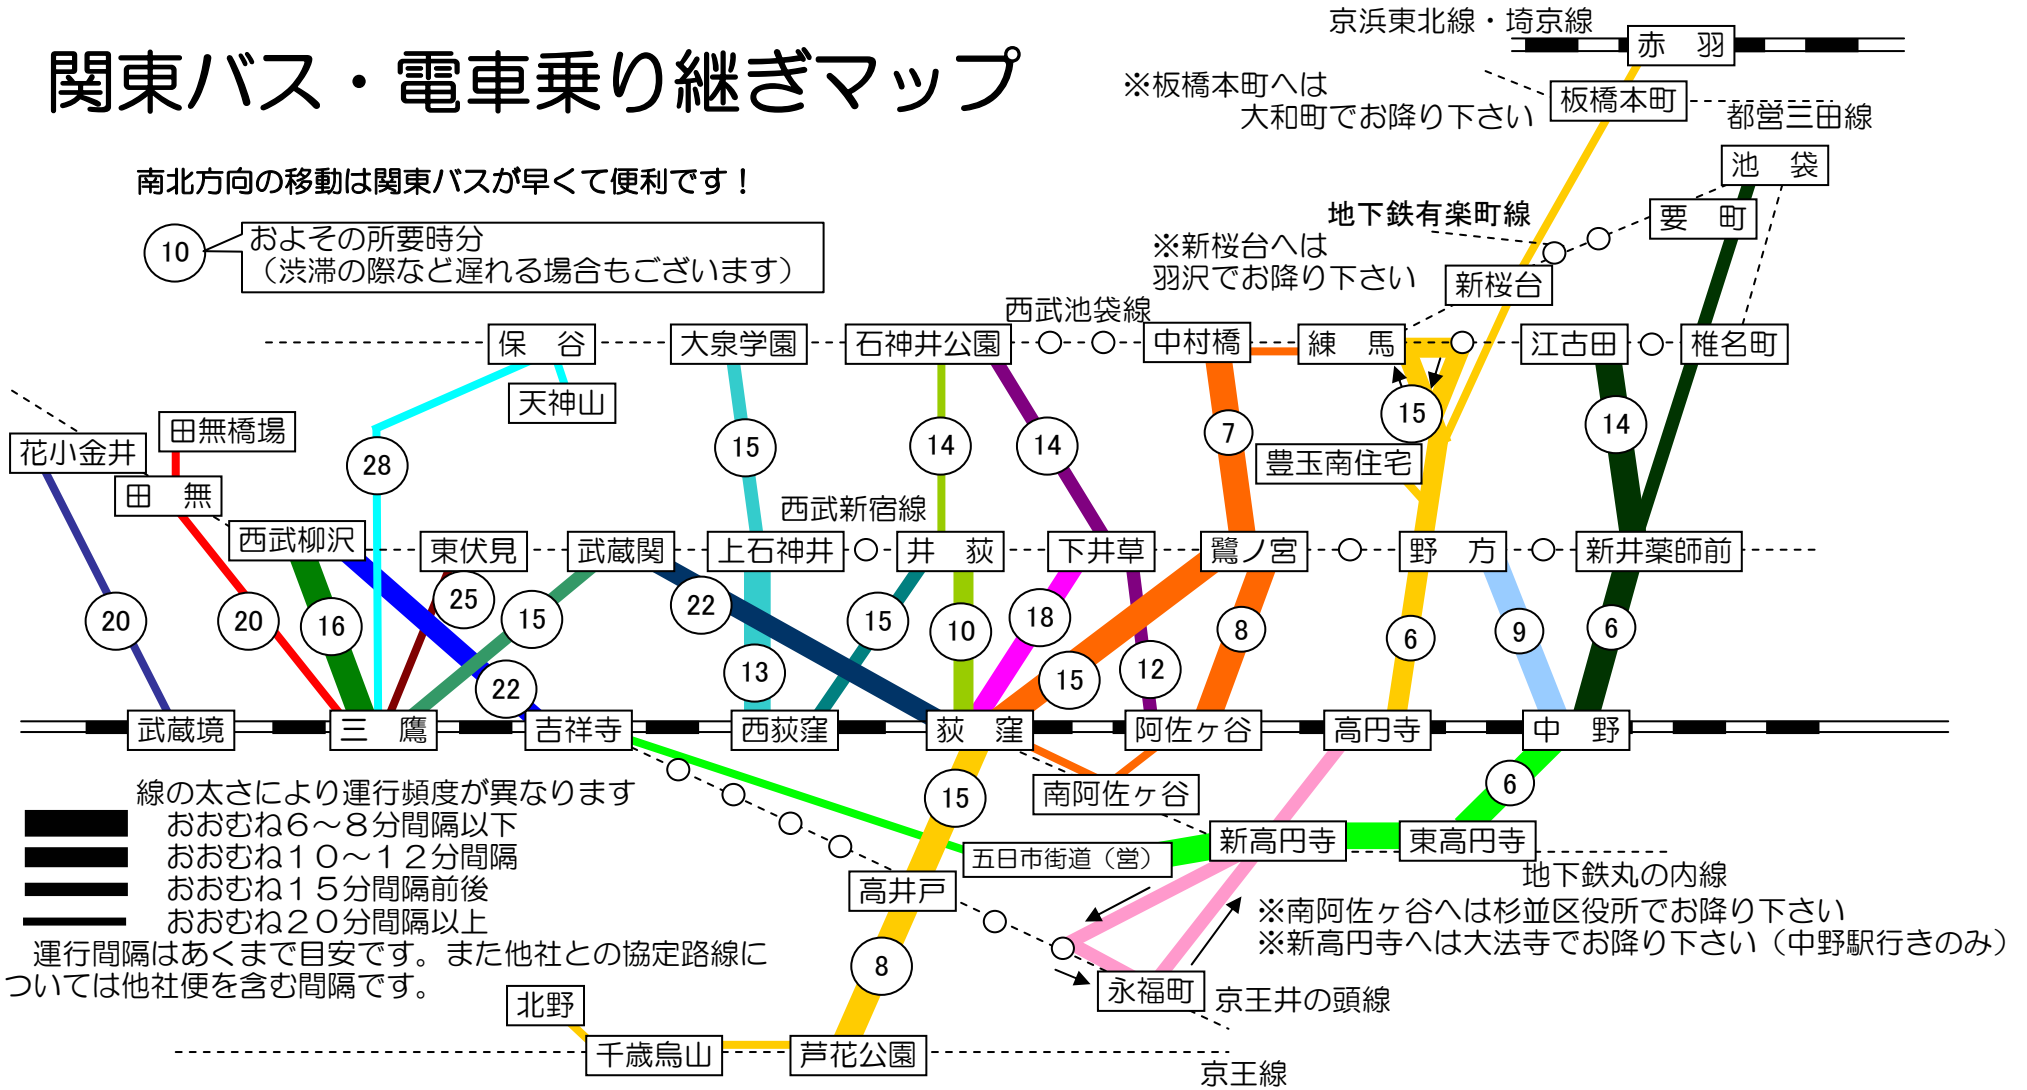

関東バス・電車乗り継ぎマップ

南北方向の移動は関東バスが早くて便利です！

10 およその所要時分
(渋滞の際など遅れる場合がございます)

- 線の太さにより運行頻度が異なります
- おおむね6～8分間隔以下
 - おおむね10～12分間隔
 - おおむね15分間隔前後
 - おおむね20分間隔以上

運行間隔はあくまで目安です。また他社との協定路線については他社便を含む間隔です。

この地図は乗り換えルートをわかりやすくするために一部省略をして表記しております。
また、走行経路・位置関係等が表記されているものと実際で異なっている箇所がございますので
あらかじめご了承の上ご利用下さいますようお願い申し上げます。

なお、一部のバス停と駅については徒歩(5分程度)での連絡となりますのでご了承下さい。
(当社総合路線案内図とあわせてご利用下さいますとより便利です。)

この地図に関するお問い合わせは…

運輸部(営業担当) 03-3371-7116 まで 平成22年2月1日現在

あなたの笑顔運びたい

関東バス株式会社